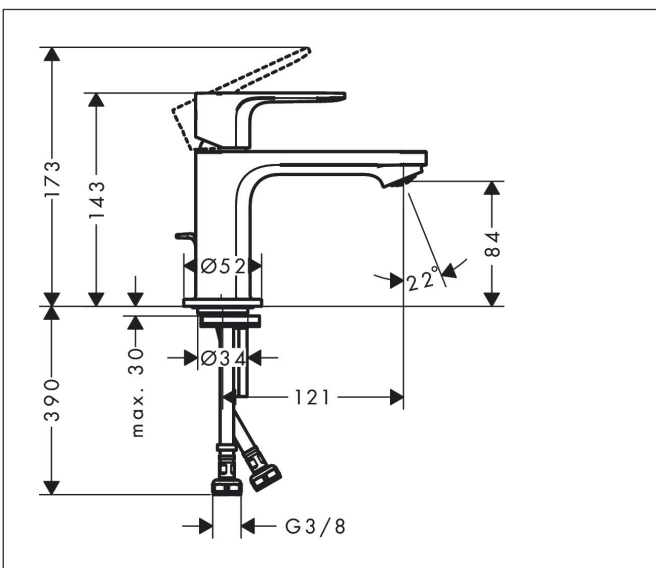

Maat tekeningen

Technologie

Straalsoorten

Certificaat