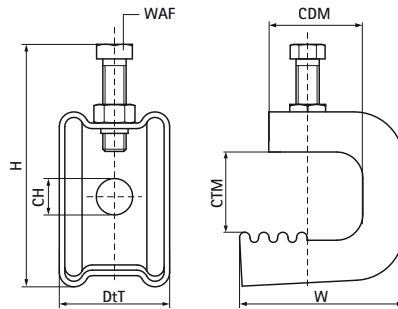

Walraven Balkklem Model O

(K2015)

Voor bevestiging op balkflens

Voordelen & kenmerken

- Voor een stevige bevestiging aan een stalen constructie zonder dat er gelast of geboord hoeft te worden
- Tot en met een flensdikte van 45 mm
- met gat \varnothing 14 mm voor bevestiging van IC-Beugel, draadeind of S-Haak
- met vertanding voor extra grip
- materiaal: staal
- oppervlaktebehandeling: Dacromet

Productnummer	Max. bevestigingsdikte	Max. bevestigingsdiepte	Totale hoogte	Totale breedte	Totale diepte	Aansluitgat	Schroefdraadmaat	Sleutelwijdte	Max. toegestane belasting Faz
Referentie letter	CTM	CDM	H	W	DtT	CH	TS	WAF	Fa,z
Eenheid beschrijving	mm	mm	mm	mm	mm	mm		mm	N
6077020	18	20	84	45	41	14	-	13	1.100
6077045	45	35	110	70	41	14	-	13	1.300