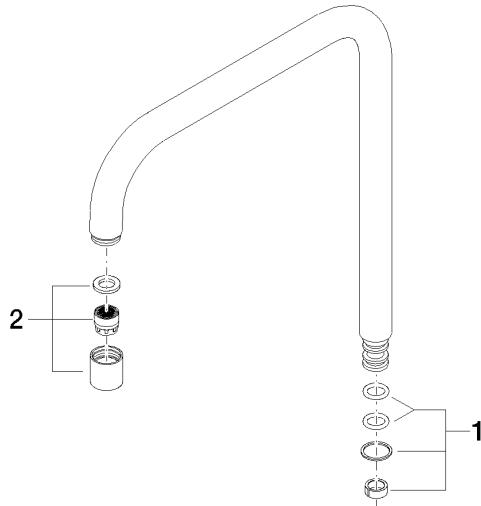

Auslauf eckig 235 mm, 7 l/min. - Dark Platinum gebürstet

90 28 22 209 00

Auslauf eckig 235 mm, 7 l/min. - Dark Platinum gebürstet

90 28 22 209 00

Auslauf eckig 235 mm, 7 l/min. - Dark Platinum gebürstet

90 28 22 209 00

Auslauf eckig 235 mm, 7 l/min. - Dark Platinum gebürstet

90 28 22 209 00

Auslauf eckig 235 mm, 7 l/min. - Dark Platinum gebürstet

90 28 22 209 00

Ersatzteilstückliste

Nr.	Artikelnummer	Benennung	Verbaumenge	Lieferzeit
	90 14 15 020 00 90	Dichtungssatz für Auslauf 70 x 110 x 10 mm -	2	2