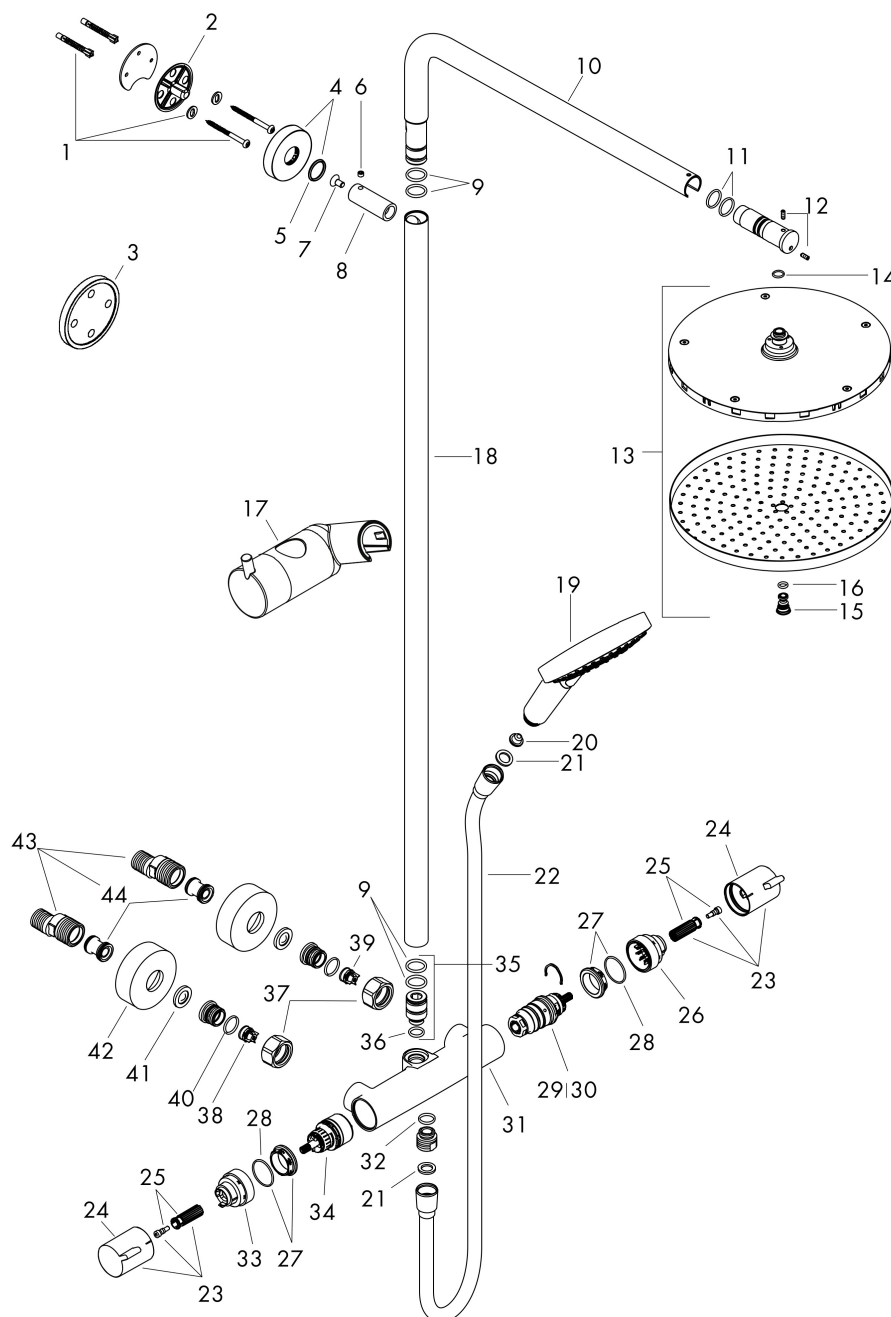

Merk hansgrohe
Artikelnaam **Raindance Select S** Showerpipe 240 1jet PowderRain met thermostaat
Art.nr. 27633670
Oppervlakte Mat zwart
Netto prijs 1.625,27 EUR

Explosietekening voor bouwjaar: >12/20

Merk	hansgrohe
Artikelnaam	Raindance Select S Showerpipe 240 1jet PowderRain met thermostaat
Art.nr.	27633670
Oppervlakte	Mat zwart
Netto prijs	1.625,27 EUR

Onderdelen voor bouwjaar: >12/20

Pos	Beschrijving	Art.nr.	Prijs
1	bevestigingsmateriaal	96179000	10,40
2	muurflans	95687000	32,70
3	opvulschijf 7 mm	95239670	19,10
4	rozet Ø 60 mm	95692670	24,90
5	O-ring 20x2,5	92602000	4,80
6	inbusschroef M6x5	98447000	3,00
7	schroef	92137000	4,80
8	huls	92166670	49,10
9	O-ring 17x2,5	98387000	3,00
10	douche-arm compl.	94831670	170,60
11	O-ring 15x2	98163000	3,00
12	inbusschroef M4x10	97667000	3,00
13	hoofdouche Ø 240 mm	93464670	341,40
14	O-ring 10x1,5	98123000	3,00
15	schroef	95796000	25,70
16	O-ring 7x2	98419000	3,00
17	schuifstuk cpl.	97651670	117,60
18	stijgbuis 973 mm / Ø 22 mm	92468670	170,60
19	Handdouche	26014670	159,32
20	zeef	92672000	4,80
21	dichting	98058000	3,00
22	doucheslang Isiflex'B 1,60 m	28276670	43,50
23	greep	95836670	38,60
24	drukknop	92848670	7,20
25	greepadapter m. schroef	95843000	7,70
26	aanslagring	95839000	16,60
27	moer	98913000	16,60
28	O-ring 26x1,5	98390000	3,00
29	temperatuur regeleenheid	98282000	91,50
30	regeleenheid voor verwisselde aansluitingen	92373000	227,60
31	Thermostaat	92850670	450,60
32	O-ring 14x2	98129000	3,00
33	aanslagring voor bovendeeel	95927000	25,70
34	bovendeeel met omstelling	98283000	64,30