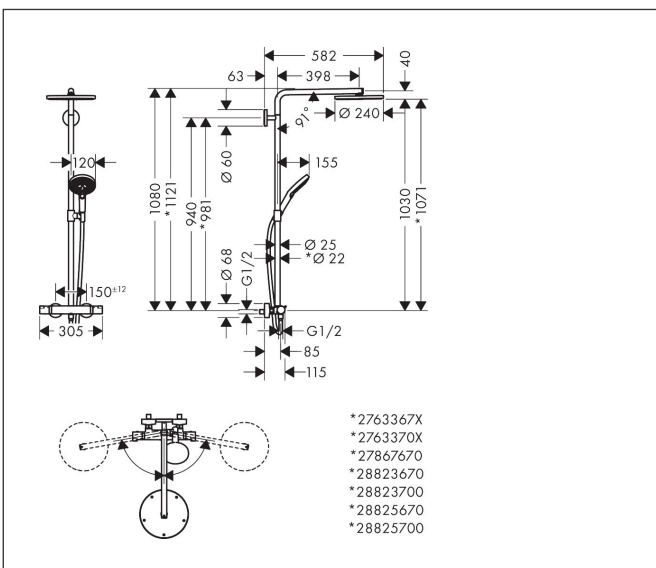

## Maat tekeningen

## Kenmerken

- bestaat uit: hoofddouche, handdouche, douchethermostaat, doucheslang, schuifstuk, douchestang
- hoofddouche Raindance S 240 PowderRain
- afmeting straalplaatoppervlak hoofddouche: 240 mm
- straalsoort hoofddouche: PowderRain
- functie van: 10,4 l/min
- straalsoort handdouche: PowderRain, Rain, Whirl intensieve massagestraal
- maximale doorstroomhoeveelheid van handdouche bij 3 bar: 10,6 l/min
- maximale doorstroomhoeveelheid voor Showerpipe bij 3 bar: 16 l/min
- minimale bedrijfsdruk: 1,5 bar
- maximale bedrijfsdruk: 10 bar
- schuifstuk met hoogteverstelling
- lengte douchearm hoofddouche: 460 mm
- draaibare douchearm
- thermostaat Ecostat Comfort
- Veiligheidsblokkering bij 40°C
- SafetyFunctie: maximale warmwatertemperatuur vooraf instelbaar
- functies bediend met draaigreep
- opbouwmontage
- hartafstand: 150 ± 12 mm
- hoogte van buis kan worden verkort