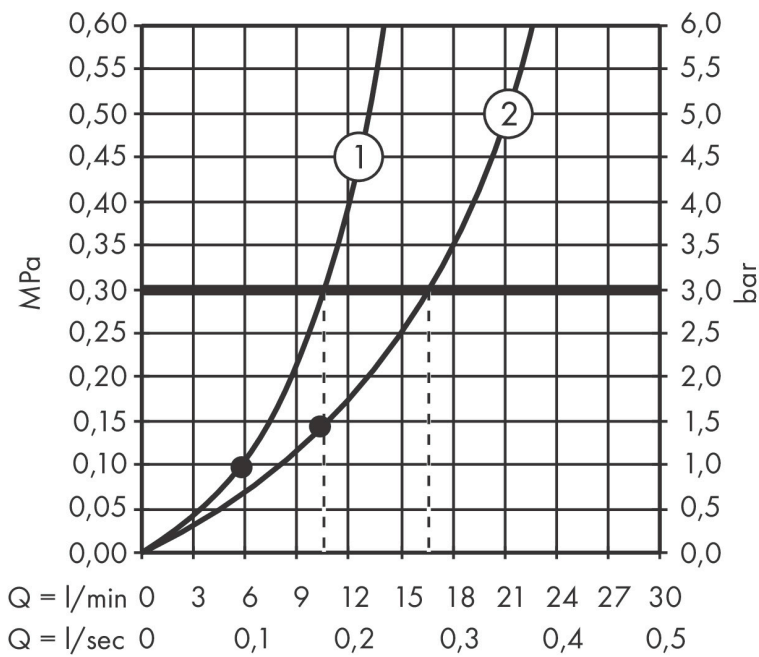

Merk hansgrohe
Artikelnaam **Raindance Select S** Showerpipe 240 1jet PowderRain met thermostaat
Art.nr. 27633670
Oppervlakte Mat zwart
Netto prijs 1.625,27 EUR

Stroomschema