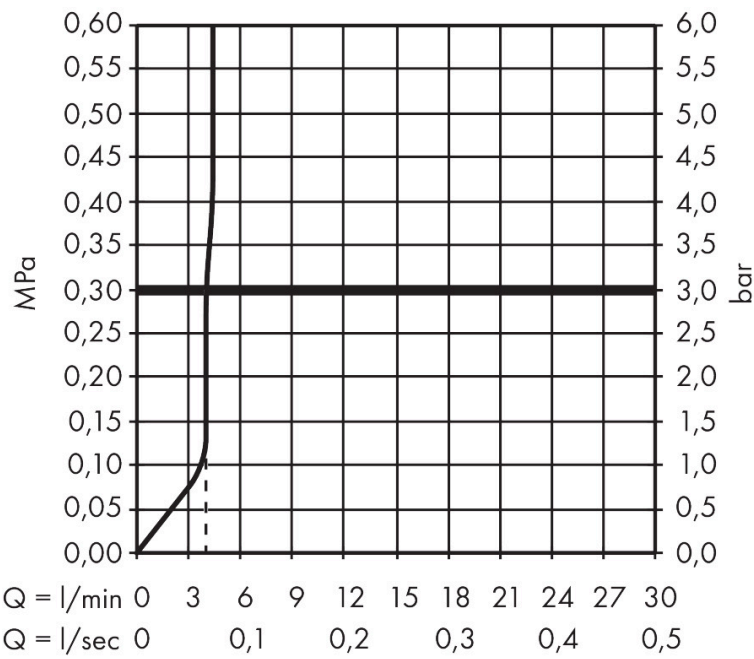

Kenmerken

- ComfortZone: 240
- voorsprong uitloop 169 mm
- uitloophoogte: 242 mm
- greepvariant: rechte greep
- vaste uitloop
- straalsoort: normale straal
- maximale doorstroomhoeveelheid bij 3 bar: 4 l/min
- keramisch kardoes
- pop-up afvoergarnituur G 1 ¼
- materiaal afvoergarnituur: synthetisch
- koud water met de greep in de middenpositie, bespaart energie en kosten
- inclusief extra lange hefboomarm 340 mm
- inclusief extra lange hefboomarm 340 mm
- de perlator kan gemakkelijk worden verwijderd met behulp van een muntstuk en zonder gereedschap
- EU taxonomie: max 6l/min - draagt substantieel bij aan duurzaamheid

Maat tekeningen

Technologie

Straalsoorten

Certificaat

Merk: hansgrohe
 Artikelnaam: **Rebris E** ééngreeps wastafelmengkraan 240 CoolStart EcoSmart+ voor
 waskommen met PopUp trekwapte
 Art.nr.: 72591000
 Oppervlakte: chroom
 Netto prijs: 204,77 EUR

Stroomschema

Merk	hansgrohe
Artikelnaam	Rebris E ééngreeps wastafelmengkraan 240 CoolStart EcoSmart+ voor waskommen met PopUp trekwaste
Art.nr.	72591000
Oppervlakte	chromoem
Netto prijs	204,77 EUR

Explosietekening voor bouwjaar: >06/22