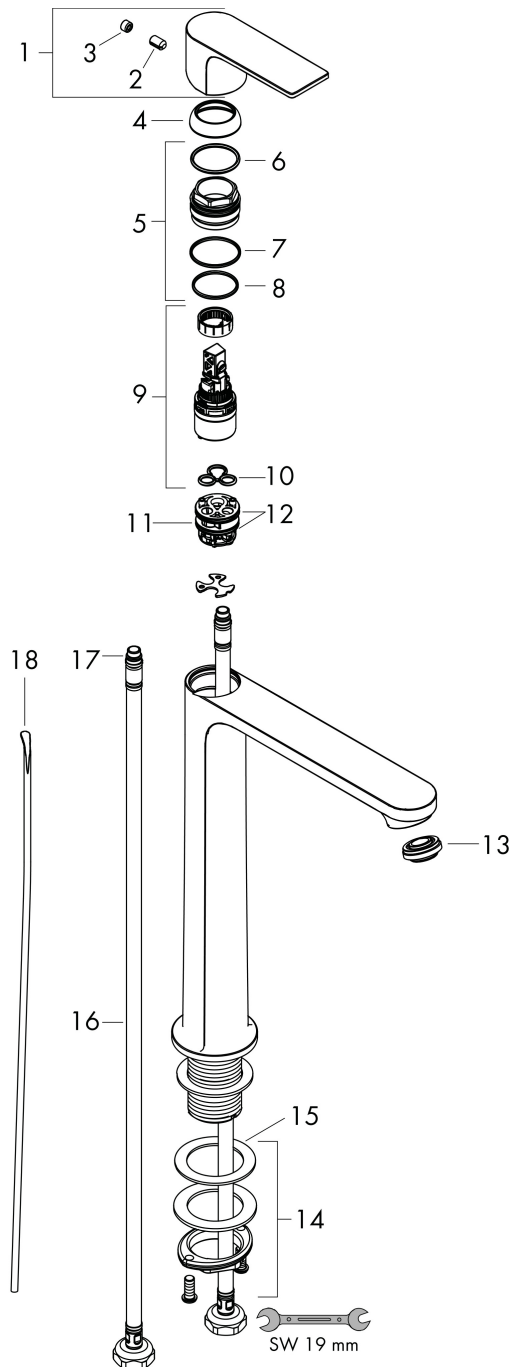

Kenmerken

- ComfortZone: 240
- voorsprong uitloop 169 mm
- uitloophoogte: 242 mm
- greepvariant: rechte greep
- vaste uitloop
- straalsoort: normale straal
- maximale doorstroomhoeveelheid bij 3 bar: 4 l/min
- keramisch kardoes
- pop-up afvoergarnituur G 1 ¼
- materiaal afvoergarnituur: synthetisch
- koud water met de greep in de middenpositie, bespaart energie en kosten
- inclusief extra lange hefboomarm 340 mm
- inclusief extra lange hefboomarm 340 mm
- de perlator kan gemakkelijk worden verwijderd met behulp van een muntstuk en zonder gereedschap
- EU taxonomie: max 6l/min - draagt substantieel bij aan duurzaamheid

Maat tekeningen

Technologie

Straalsoorten

Certificaat

Merk: hansgrohe
 Artikelnaam: **Rebris E** ééngreeps wastafelmengkraan 240 CoolStart EcoSmart+ voor
 waskommen met PopUp trekwapte
 Art.nr.: 72591000
 Oppervlakte: chroom
 Netto prijs: 204,77 EUR

Stroomschema

Merk	hansgrohe
Artikelnaam	Rebris E ééngreeps wastafelmengkraan 240 CoolStart EcoSmart+ voor waskommen met PopUp trekwaste
Art.nr.	72591000
Oppervlakte	chromoem
Netto prijs	204,77 EUR

Explosietekening voor bouwjaar: >06/22

Pos	Beschrijving	Art.nr.	Prijs
1	greep	94643000	42,22
2	greepstop	95704000	3,12
3	inbusschroef M6x10 DIN 916	96029000	3,12
4	afdekkap	98863000	42,22
5	moer	98864000	34,01
6	O-ring 24x2	98388000	3,12
7	O-ring 27x1,5	92527000	8,01
8	O-ring 25x1,5	98146000	4,99
9	kardoes compl.	95973001	66,87
10	dichting	98865000	26,73
11	kardoesadapter	98866000	26,73
12	O-ring 23x2	98398000	3,12
13	perlator M24x1 (4,5 l/min)	94364001	8,01
14	schachtbevestigingsset compl. (Ø 32)	13961000	21,22
15	stelring	97548000	3,12
16	aansluitslang 600 mm M8x0,75 G3/8	96556000	21,22
17	O-ring 6,6x1,6	93019000	3,12
18	trekstang	96657000	10,82
a	afvoergarnituur	92168000	34,01
b	schachtverlenging	13898000	66,87
c	dwarstang compl. 340 mm (kogel- Ø12mm)	96324000	21,22