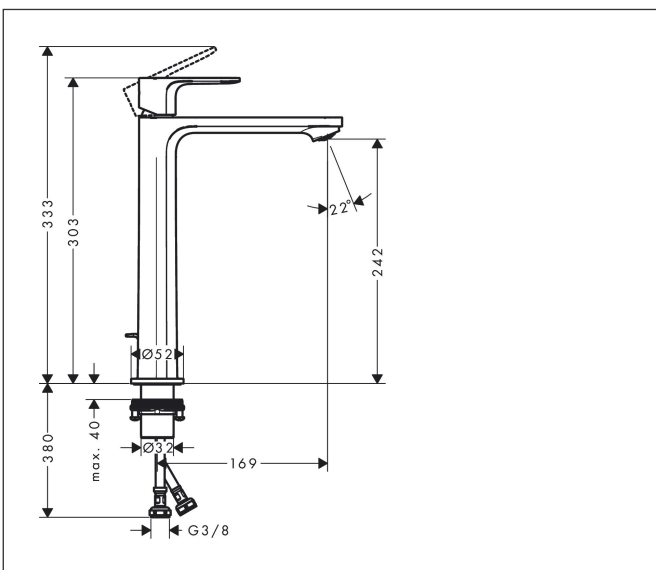

Merk hansgrohe
 Artikelnaam **Rebris E** ééngreeps wastafelmengkraan 240 CoolStart EcoSmart+ voor
 waskommen met PopUp trekwaste
 Art.nr. 72591000
 Oppervlakte chroom
 Netto prijs 204,77 EUR

Product foto

Kenmerken

- ComfortZone: 240
- voorsprong uitloop 169 mm
- uitloophoogte: 242 mm
- greepvariant: rechte greep
- vaste uitloop
- straalsoort: normale straal
- maximale doorstroomhoeveelheid bij 3 bar: 4 l/min
- keramisch kardoes
- pop-up afvoergarnituur G 1 ¼
- materiaal afvoergarnituur: synthetisch
- koud water met de greep in de middenpositie, bespaart energie en kosten
- inclusief extra lange hefboomarm 340 mm
- inclusief extra lange hefboomarm 340 mm
- de perlator kan gemakkelijk worden verwijderd met behulp van een muntstuk en zonder gereedschap
- EU taxonomie: max 6l/min - draagt substantieel bij aan duurzaamheid

Maat tekeningen

Technologie

Straalsoorten

Certificaat

Merk: hansgrohe
 Artikelnaam: **Rebris E** ééngreeps wastafelmengkraan 240 CoolStart EcoSmart+ voor
 waskommen met PopUp trekwapte
 Art.nr.: 72591000
 Oppervlakte: chroom
 Netto prijs: 204,77 EUR

Stroomschema

Merk	hansgrohe
Artikelnaam	Rebris E ééngreeps wastafelmengkraan 240 CoolStart EcoSmart+ voor waskommen met PopUp trekwaste
Art.nr.	72591000
Oppervlakte	chromoem
Netto prijs	204,77 EUR

Explosietekening voor bouwjaar: >06/22