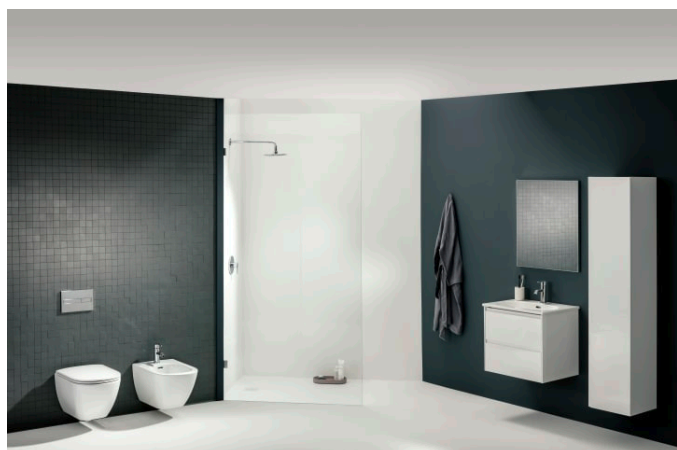

LUA

Ensemble lavabo 'slim' avec meuble 600 mm
avec 2 tiroirs

DIMENSIONS

| | |
|----------|--------|
| Longueur | 600 mm |
| Largeur | 455 mm |
| Hauteur | 525 mm |

COULEUR ET FINITION

 990 Special colour

OPTIONS

104 - avec 1 trou pour la robinetterie

Matériau : Porcelaine

Position de la cuve : Centrale

Type d'installation : Autoportant

Poids net / kg : 37

Trou pour la robinetterie : 1 trou au centre

LUA

Un langage conceptuel réduit à l'essentiel. Des formes géométriques épurées réunies dans une forme cohérente. Il en résulte une gamme de produits polyvalents pour la salle de bains qui se prête aussi bien à l'architecture privée que publique. Avec LUAS, Toan Nguyen est parvenu à créer un produit de plus qui unifie à long terme la culture de la salle de bains élégante. La collection de robinetterie conçue avec la même exigence, les baignoires aux formes parfaites et la vaste gamme de meubles LANI complètent LUA afin de constituer une véritable solution globale de salle de bains.