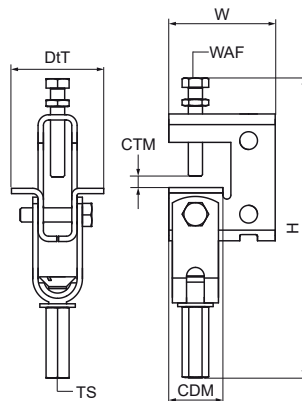

Walraven Scharnierbalkklem Model E

(K2025)

Voor bevestiging op balkflens

Voordelen & kenmerken

- multidirectionele balkklem
- Voor ophanging van lichte componenten aan schuine balken zonder lassen of boren
- Tot flensdikte 24 mm
- Scharnier tot 30° zijwaarts, 45° voorwaarts
- materiaal: staal
- oppervlaktebehandeling: Dacromet

Productnummer	Max. bevestigingsdikte	Max. bevestigingsdiepte	Totale hoogte	Totale breedte	Totale diepte	Schroefdraadmaat	Sleutelwijdte	Max. toegestane belasting $F_{a,z}$
Referentie letter	CTM	CDM	H	W	DeT	TS	WAF	$F_{a,z}$
Eenheid beschrijving	mm	mm	mm	mm	mm		mm	N
6076000	24	30	175	60	52	M10	13	2.800