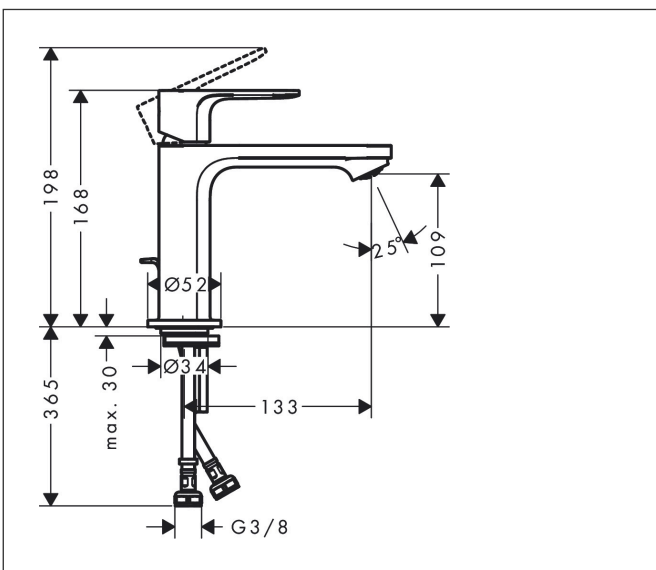

Merk	hansgrohe
Artikelnaam	<b>Rebris E</b> ééngreeps wastafelmengkraan 110 CoolStart EcoSmart+ met PopUp trekwaste
Art.nr.	72589670
Oppervlakte	mat zwart
Netto prijs	165,15 EUR

## Kenmerken

- ComfortZone: 110
- voorsprong uitloop 133 mm
- uitloophoogte: 109 mm
- greepvariant: rechte greep
- vaste uitloop
- straalsoort: normale straal
- maximale doorstroomhoeveelheid bij 3 bar: 4 l/min
- keramisch kardoes
- pop-up afvoergarnituur G 1 ¼
- materiaal afvoergarnituur: synthetisch
- koud water met de greep in de middenpositie, bespaart energie en kosten
- de perlator kan gemakkelijk worden verwijderd met behulp van een muntstuk en zonder gereedschap
- EU taxonomie: max 6l/min - draagt substantieel bij aan duurzaamheid

## Maat tekeningen