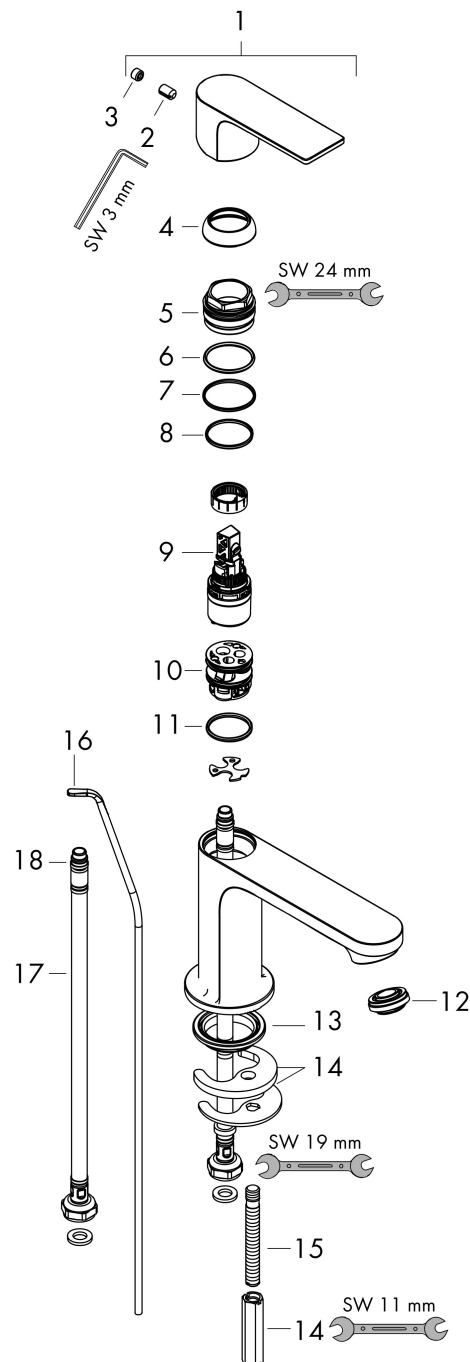

Merk	hansgrohe
Artikelnaam	Rebris E ééngreeps wastafelmengkraan 110 CoolStart EcoSmart+ met PopUp trekwaste
Art.nr.	72589670
Oppervlakte	mat zwart
Netto prijs	165,15 EUR

Explosietekening voor bouwjaar: >06/22