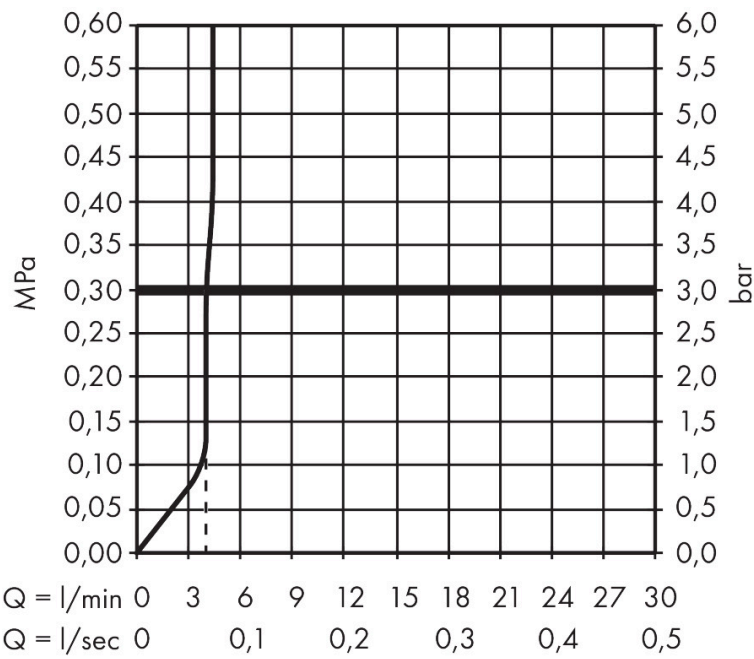

Merk hansgrohe
Artikelnaam **Rebris E** ééngreeps wastafelmengkraan 110 CoolStart EcoSmart+ met PopUp
trekwaste
Art.nr. 72589670
Oppervlakte mat zwart
Netto prijs 165,15 EUR

Stroomschema