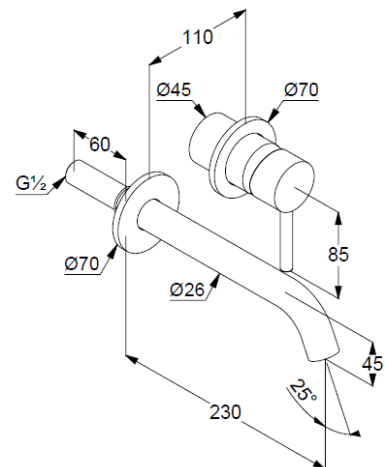

Unterputz-Waschtisch-Einhandmischer

Artikel- Nr.: 382455376

Unterputz-Waschtisch-Einhandmischer

Ausladung 230mm

Feinbau-Set ohne Unterputz-Rohbau-Set

für Unterputzkörper KLUDI Art. Nr. 38243

Wandmontage

geschlossener Hebel, Metall

Strahlregler, S-Pointer M24 PCA

Durchflussmenge bei 3 bar 5 l/min.

fester Auslauf

EU-Taxonomie: max. 6 l/min. -

wesentlicher Beitrag (SC) möglich

Produktabbildung/ Product picture

Maßzeichnung/ Dimensional drawing