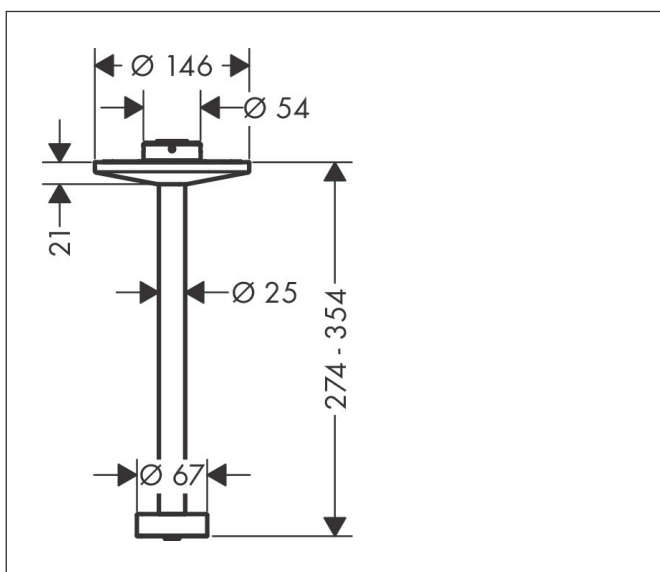

Merk	AXOR
Artikelnaam	AXOR One plafondaansluiting 300mm voor hoofddouche 280 2jet
Art.nr.	48496700
Oppervlakte	Mat wit
Netto prijs	503,07 EUR

Product foto

Kenmerken

- lengte: 300 mm
- van metaal
- aansluiting: inbouwdeel
- geschikt voor: hoofddouche 2jet

Maat tekeningen

Merk	AXOR
Artikelnaam	AXOR One plafondaansluiting 300mm voor hoofddouche 280 2jet
Art.nr.	48496700
Oppervlakte	Mat wit
Netto prijs	503,07 EUR

Explosietekening voor bouwjaar: >04/21

Merk AXOR
Artikelnaam **AXOR One** plafondaansluiting 300mm voor hoofddouche 280 2jet
Art.nr. 48496700
Oppervlakte Mat wit
Netto prijs 503,07 EUR

Onderdelen voor bouwjaar: >04/21

Pos	Beschrijving	Art.nr.	Prijs
1	O-ring 9x2	98119000	3,00
2	inbusschroef M4x12	93841000	7,70
3	O-ring 120x2,5	93399000	4,80
4	O-ring 11x1,5	98385000	3,00
5	O-ring 45x2,5	98432000	3,00
6	zeef	93967000	3,00
7	zeef	97735000	3,00