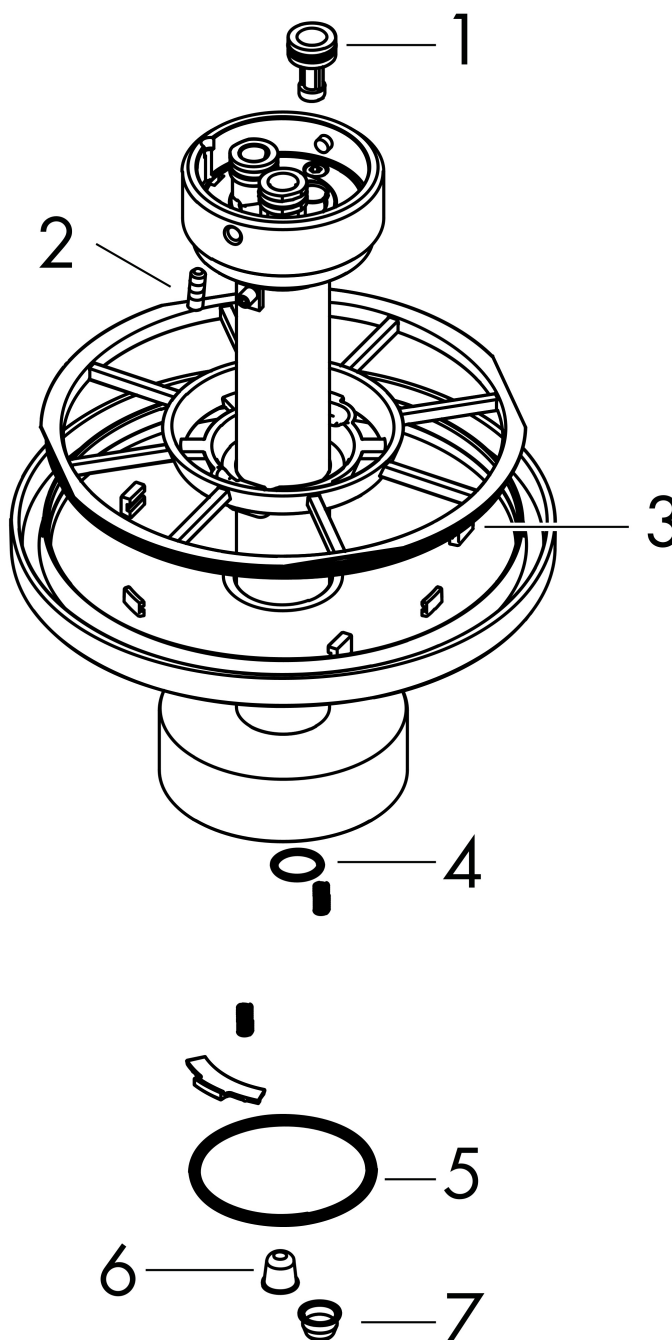

Merk	AXOR
Artikelnaam	AXOR One plafondaansluiting 300mm voor hoofddouche 280 2jet
Art.nr.	48496700
Oppervlakte	Mat wit
Netto prijs	503,07 EUR

Product foto

Kenmerken

- lengte: 300 mm
- van metaal
- aansluiting: inbouwdeel
- geschikt voor: hoofddouche 2jet

Maat tekeningen

Merk	AXOR
Artikelnaam	AXOR One plafondaansluiting 300mm voor hoofddouche 280 2jet
Art.nr.	48496700
Oppervlakte	Mat wit
Netto prijs	503,07 EUR

Explosietekening voor bouwjaar: >04/21

Merk AXOR
Artikelnaam **AXOR One** plafondaansluiting 300mm voor hoofddouche 280 2jet
Art.nr. 48496700
Oppervlakte Mat wit
Netto prijs 503,07 EUR

Onderdelen voor bouwjaar: >04/21

Pos	Beschrijving	Art.nr.	Prijs
1	O-ring 9x2	98119000	3,00
2	inbusschroef M4x12	93841000	7,70
3	O-ring 120x2,5	93399000	4,80
4	O-ring 11x1,5	98385000	3,00
5	O-ring 45x2,5	98432000	3,00
6	zeef	93967000	3,00
7	zeef	97735000	3,00