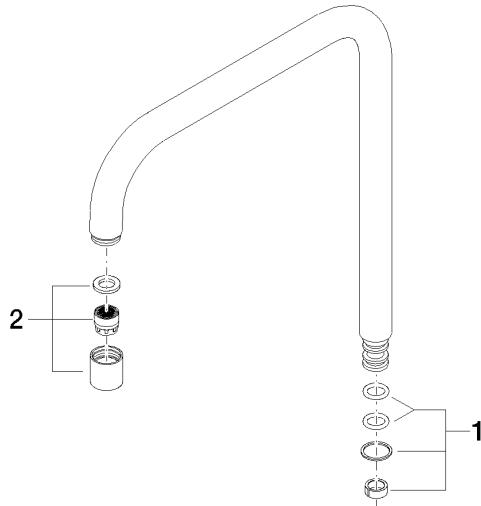

Auslauf eckig 235 mm, 7 l/min. - Schwarz matt

90 28 22 209 00

Auslauf eckig 235 mm, 7 l/min. - Schwarz matt

90 28 22 209 00

Auslauf eckig 235 mm, 7 l/min. - Schwarz matt

90 28 22 209 00

Auslauf eckig 235 mm, 7 l/min. - Schwarz matt

90 28 22 209 00

Auslauf eckig 235 mm, 7 l/min. - Schwarz matt

90 28 22 209 00

Ersatzteilstückliste

Nr.	Artikelnummer	Benennung	Verbaumenge	Lieferzeit
	90 14 15 020 00 90	Dichtungssatz für Auslauf 70 x 110 x 10 mm -	2	2