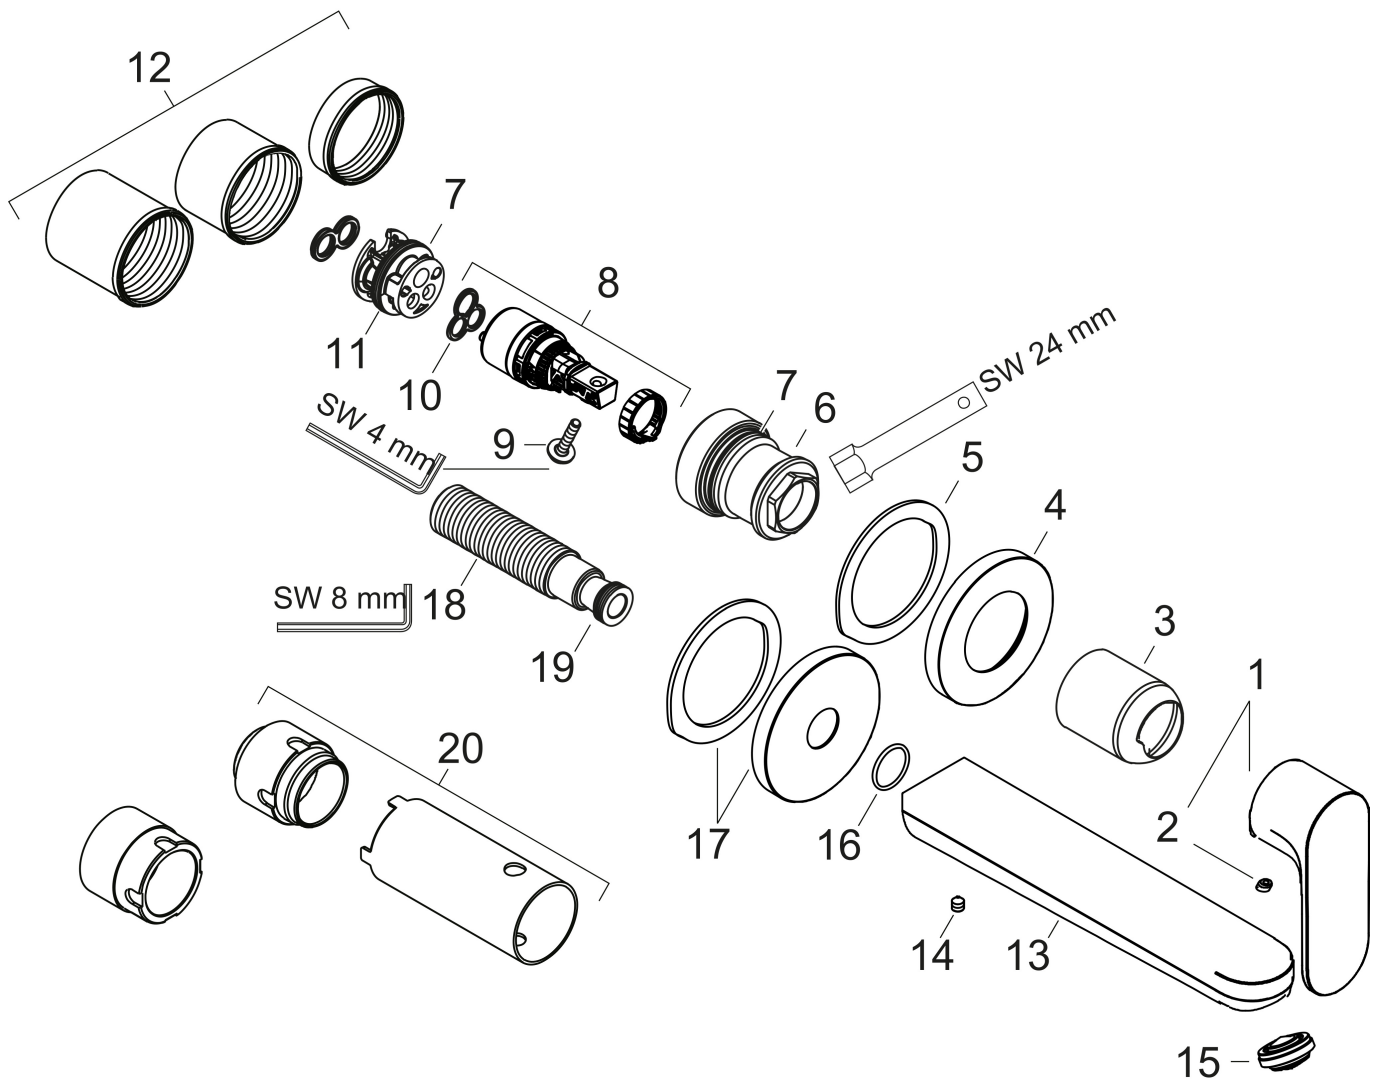

Benodigde onderdelen

Product foto	Artikelnaam	Art.nr.	Prijs
	hansgrohe Inbouwdeel voor ééngreeps wastafelkraan wandmontage	13622180	233,66

Merk hansgrohe
 Artikelnaam **Rebris S** ééngreeps wastafelmengkraan inbouw wandmontage met uitloop 20 cm
 Art.nr. 72528000
 Oppervlakte chroom
 Netto prijs 189,83 EUR

Stroomschema

Merk	hansgrohe
Artikelnaam	Rebris S ééngreeps wastafelmengkraan inbouw wandmontage met uitloop 20 cm
Art.nr.	72528000
Oppervlakte	chrom
Netto prijs	189,83 EUR

Explosietekening voor bouwjaar: >06/22

Merk	hansgrohe
Artikelnaam	Rebris S ééngreeps wastafelmengkraan inbouw wandmontage met uitloop 20 cm
Art.nr.	72528000
Oppervlakte	chrom
Netto prijs	189,83 EUR

Onderdelen voor bouwjaar: >06/22

Pos	Beschrijving	Art.nr.	Prijs
1	greep	94648000	42,22
2	greepstop	96338000	3,12
3	huls	93053000	34,01
4	rozet Ø 68 mm	93052000	26,73
5	schijf	97600000	10,82
6	moer	93141000	34,01
7	O-ring 26x2	98147000	3,12
8	kardoes compl.	95973001	66,87
9	borgschroef	95140000	4,99
10	dichting	98865000	26,73
11	kardoesadapter	95634000	10,82
12	draadeind set	97971000	34,01
13	uitloop 220 mm	94649000	95,16
14	inbusschroef M5x6	97768000	3,12
15	perlator M24x1 (5 l/min)	94364000	8,01
16	O-ring 18x1,5	98231000	3,12
17	rozet voor uitloop	93987000	66,87
18	aansluiting G½	95626000	42,22
19	O-ring 13x2	98128000	3,12
20	verlengset 25 mm voor 13622180	31971000	123,82
a	Inbouwdelen	13622180	233,66
b	afvoer	50001000	41,60
c	adapter voor geruild aansluiting	93819000	153,50