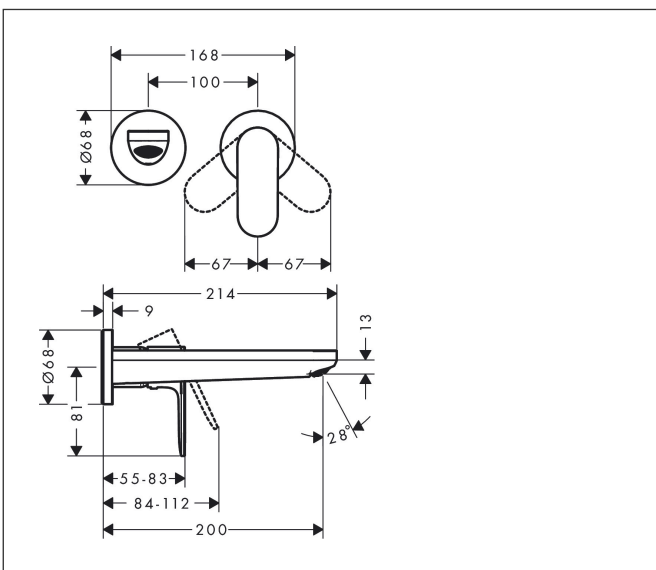

Merk	hansgrohe
Artikelnaam	Rebris S ééngreeps wastafelmengkraan inbouw wandmontage met uitloop 20 cm
Art.nr.	72528000
Oppervlakte	chrom
Netto prijs	189,83 EUR

Product foto

Kenmerken

- voorsprong uitloop 200 mm
- greepvariant: rechte greep
- vaste uitloop
- straalsoort: normale straal
- maximale doorstroomhoeveelheid bij 3 bar: 5 l/min
- keramisch kardoos
- zonder wastegarnituur, met afvoerplug (art.nr. 50001)
- materiaal afvoergarnituur: metaal
- de greep kan rechts of links worden geplaatst, afhankelijk van de montage van het inbouwdeel
- de perlator kan gemakkelijk worden verwijderd met behulp van een muntstuk en zonder gereedschap
- EU taxonomie: max 6l/min - draagt substantieel bij aan duurzaamheid

Maat tekeningen

Technologie

Straalsoorten

Certificaat

Merk	hansgrohe
Artikelnaam	Rebris S ééngreeps wastafelmengkraan inbouw wandmontage met uitloop 20 cm
Art.nr.	72528000
Oppervlakte	chrom
Netto prijs	189,83 EUR

Benodigde onderdelen

Product foto	Artikelnaam	Art.nr.	Prijs
	hansgrohe Inbouwdeel voor ééngreeps wastafelkraan wandmontage	13622180	233,66

Merk hansgrohe
 Artikelnaam **Rebris S** ééngreeps wastafelmengkraan inbouw wandmontage met uitloop 20 cm
 Art.nr. 72528000
 Oppervlakte chroom
 Netto prijs 189,83 EUR

Stroomschema

Merk	hansgrohe
Artikelnaam	Rebris S ééngreeps wastafelmengkraan inbouw wandmontage met uitloop 20 cm
Art.nr.	72528000
Oppervlakte	chrom
Netto prijs	189,83 EUR

Explosietekening voor bouwjaar: >06/22