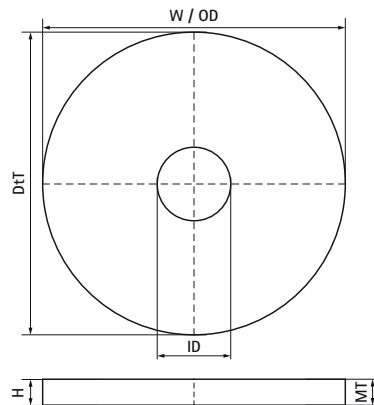

## Walraven RapidStrut® Washer - Flat (zp)

(H2485)

fixing to Strut rail

### Features & benefits

- flat washer
- material: steel 1.0332
- zinc plated
- tested for fire safety

Product Number	VVS Number	For Rail Type	Total Height	Total Width	Total Length	Inner Diameter	Outer Diameter	Material Thickness
<i>Reference letter</i>			<i>H</i>	<i>W</i>	<i>L</i>	<i>ID</i>	<i>OD</i>	<i>MT</i>
<i>Unit description</i>			<i>mm</i>	<i>mm</i>	<i>mm</i>	<i>mm</i>	<i>mm</i>	<i>mm</i>
6533506		41x21, 41x41, 41x51, 41x62, 41x82	3	40	40	6.4	40	3.00
6533508	018043018	41x21, 41x41, 41x51, 41x62, 41x82	3	40	40	8.4	40	3.00
6533510	018043020	41x21, 41x41, 41x51, 41x62, 41x82	3	40	40	10.5	40	3.00