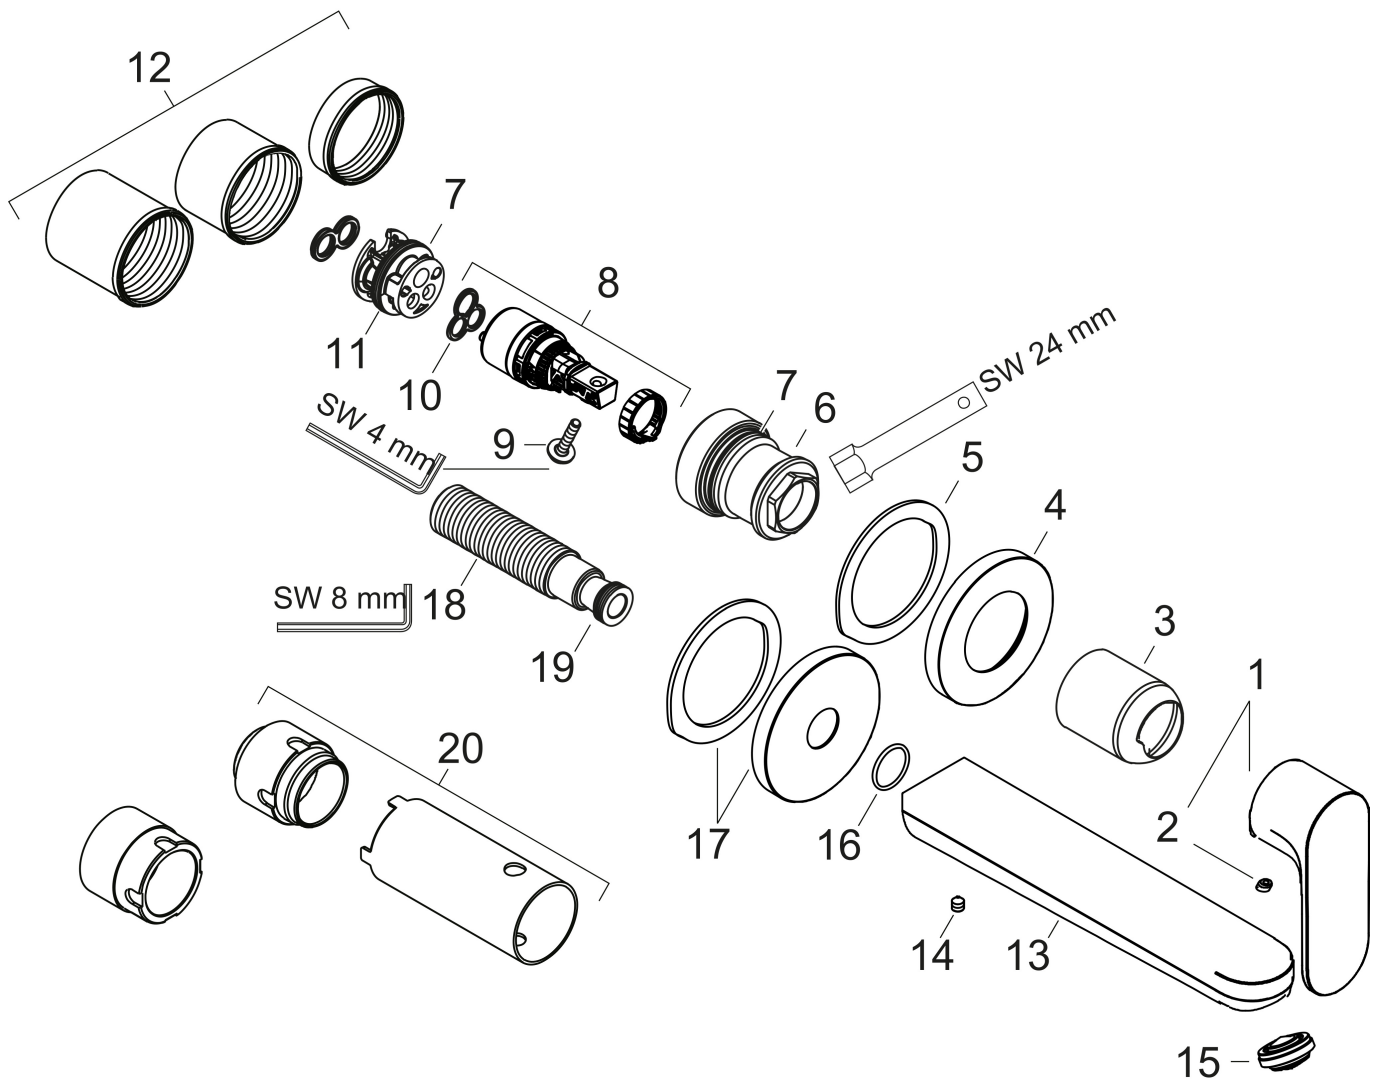

Benodigde onderdelen

Product foto	Artikelnaam	Art.nr.	Prijs
	hansgrohe Inbouwdeel voor ééngreeps wastafelkraan wandmontage	13622180	233,66

Merk hansgrohe
 Artikelnaam **Rebris S** ééngreeps wastafelmengkraan inbouw wandmontage met uitloop 20 cm
 Art.nr. 72528670
 Oppervlakte mat zwart
 Netto prijs 237,21 EUR

Stroomschema

Merk	hansgrohe
Artikelnaam	Rebris S ééngreeps wastafelmengkraan inbouw wandmontage met uitloop 20 cm
Art.nr.	72528670
Oppervlakte	mat zwart
Netto prijs	237,21 EUR

Explosietekening voor bouwjaar: >06/22

Merk	hansgrohe
Artikelnaam	Rebris S ééngreeps wastafelmengkraan inbouw wandmontage met uitloop 20 cm
Art.nr.	72528670
Oppervlakte	mat zwart
Netto prijs	237,21 EUR

Onderdelen voor bouwjaar: >06/22

Pos	Beschrijving	Art.nr.	Prijs
1	greep	94648670	63,34
2	greepstop	96338610	4,68
3	huls	93053670	51,06
4	rozet Ø 68 mm	93052670	40,14
5	schijf	97600000	10,82
6	moer	93141000	34,01
7	O-ring 26x2	98147000	3,12
8	kardoes compl.	95973001	66,87
9	borgschroef	95140000	4,99
10	dichting	98865000	26,73
11	kardoesadapter	95634000	10,82
12	draadeind set	97971000	34,01
13	uitloop 220 mm	94649670	142,79
14	inbusschroef M5x6	97768000	3,12
15	perlator M24x1 (5 l/min)	94364000	8,01
16	O-ring 18x1,5	98231000	3,12
17	rozet voor uitloop	93987670	100,36
18	aansluiting G½	95626000	42,22
19	O-ring 13x2	98128000	3,12
20	verlengset 25 mm voor 13622180	31971000	123,82
a	Inbouwdelen	13622180	233,66
b	afvoer	50001670	63,49
c	adapter voor geruild aansluiting	93819000	153,50