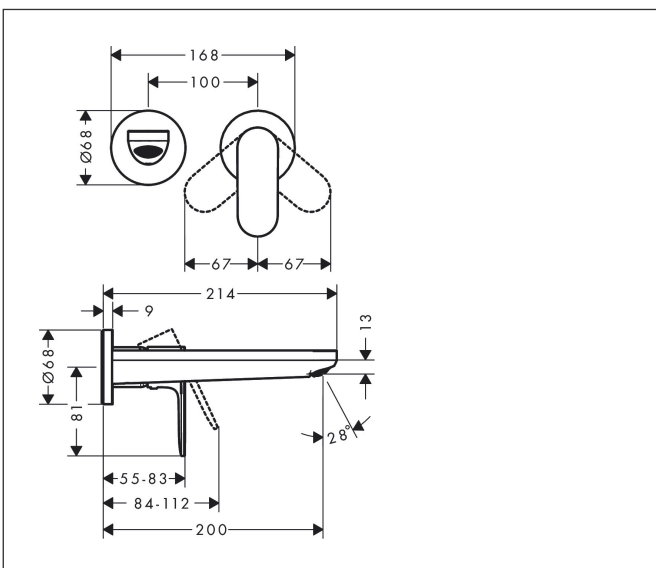

Merk hansgrohe
 Artikelnaam **Rebris S** ééngreeps wastafelmengkraan inbouw wandmontage met uitloop 20 cm
 Art.nr. 72528670
 Oppervlakte mat zwart
 Netto prijs 237,21 EUR

Product foto

Kenmerken

- voorsprong uitloop 200 mm
- greepvariant: rechte greep
- vaste uitloop
- straalsoort: normale straal
- maximale doorstroomhoeveelheid bij 3 bar: 5 l/min
- keramisch kardoos
- zonder wastegarnituur, met afvoerplug (art.nr. 50001)
- materiaal afvoergarnituur: metaal
- de greep kan rechts of links worden geplaatst, afhankelijk van de montage van het inbouwdeel
- de perlator kan gemakkelijk worden verwijderd met behulp van een muntstuk en zonder gereedschap
- EU taxonomie: max 6l/min - draagt substantieel bij aan duurzaamheid

Maat tekeningen

Technologie

Straalsoorten

Certificaat

Merk	hansgrohe
Artikelnaam	Rebris S ééngreeps wastafelmengkraan inbouw wandmontage met uitloop 20 cm
Art.nr.	72528670
Oppervlakte	mat zwart
Netto prijs	237,21 EUR

Benodigde onderdelen

Product foto	Artikelnaam	Art.nr.	Prijs
	hansgrohe Inbouwdeel voor ééngreeps wastafelkraan wandmontage	13622180	233,66

Merk hansgrohe
 Artikelnaam **Rebris S** ééngreeps wastafelmengkraan inbouw wandmontage met uitloop 20 cm
 Art.nr. 72528670
 Oppervlakte mat zwart
 Netto prijs 237,21 EUR

Stroomschema

Merk	hansgrohe
Artikelnaam	Rebris S ééngreeps wastafelmengkraan inbouw wandmontage met uitloop 20 cm
Art.nr.	72528670
Oppervlakte	mat zwart
Netto prijs	237,21 EUR

Explosietekening voor bouwjaar: >06/22