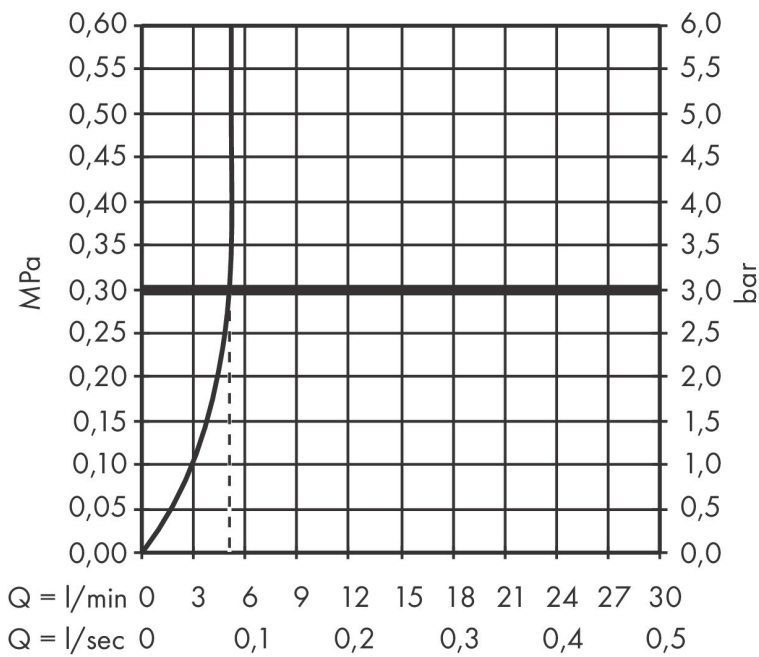

Merk hansgrohe
Artikelnaam **Rebris S** ééngreeps wastafelmengkraan inbouw wandmontage met uitloop 20 cm
Art.nr. 72528670
Oppervlakte mat zwart
Netto prijs 237,21 EUR

Stroomschema