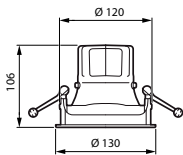

GWP totaal B6 (kg CO₂eq) Opgegeven eenheid	Bereken met uw lokale energiemixwaarde: Vermogen (kW, aangegeven eenheid) * Levensduur (uren, aangegeven eenheid) * Energiemix (kg CO₂eq / kWh)
GWP totaal B6 (kg CO₂eq) Functionele eenheid	Bereken met uw lokale energiemixwaarde: Aangegeven vermogen (kW) * 1000 (lm) / lumenoutput (lm) Aangegeven eenheid * 35000 (uur) * energiemix (kg CO₂ eq / kWh)

Productgegevens

Productnaam voor bestelling	RS771B 27S/830 PSU-E MB WH
Volledige productnaam	RS771B 27S/830 PSU-E MB WH
Full EOC	871869997889100
Bestelcode	8718699978891
Materiaalnr. (12NC)	910505101574
Lokale code	8718699978891
Numerator - Aantal per pak	1
EAN/UPC - product/behuizing	8718699978891
Numerator - Dozen per buitendoos	1
EAN/UPC - Case	8718699978891
Code productfamilie	RS771B [LUXSPACE ACCENT COMPACT ADJUSTABLE]

Maatschets