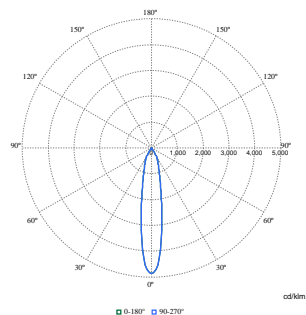

GWP totaal B6 (kg CO ₂ eq) Opgegeven eenheid	Bereken met uw lokale energiemixwaarde: Vermogen (kW, aangegeven eenheid) * Levensduur (uren, aangegeven eenheid) * Energiemix (kg CO ₂ eq / kWh)
GWP totaal B6 (kg CO ₂ eq) Functionele eenheid	Bereken met uw lokale energiemixwaarde: Aangegeven vermogen (kW) * 1000 (lm) / lumenoutput (lm) Aangegeven eenheid * 35000 (uur) * energiemix (kg CO ₂ eq / kWh)

Maatschets

LuxSpace Accent Compact, verstelbaar

Fotometrische gegevens

Polar Normal (separate) - RS770BI - 910505101574