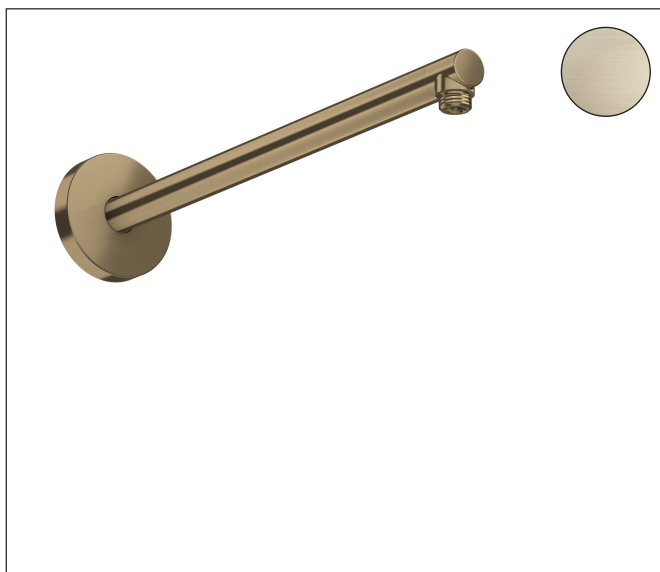

Merk	AXOR
Artikelnaam	AXOR ShowerSolutions douche- arm 390 mm
Art.nr.	26431820
Oppervlakte	Brushed Nickel
Netto prijs	515,42 EUR

Product foto

Kenmerken

- lengte: 390 mm
- van messing
- aansluiting: G1/2

Maat tekeningen

Merk	AXOR
Artikelnaam	AXOR ShowerSolutions douche- arm 390 mm
Art.nr.	26431820
Oppervlakte	Brushed Nickel
Netto prijs	515,42 EUR

Explosietekening voor bouwjaar: >07/17

Merk AXOR
Artikelnaam **AXOR ShowerSolutions** douche- arm 390 mm
Art.nr. 26431820
Oppervlakte Brushed Nickel
Netto prijs 515,42 EUR

Onderdelen voor bouwjaar: >07/17

Pos	Beschrijving	Art.nr.	Prijs
1	bevestigingsmateriaal	96179000	10,40
2	aansluiting	93418000	32,70
3	O-ring 14x2	98129000	3,00
4	rozet	93827000	64,30