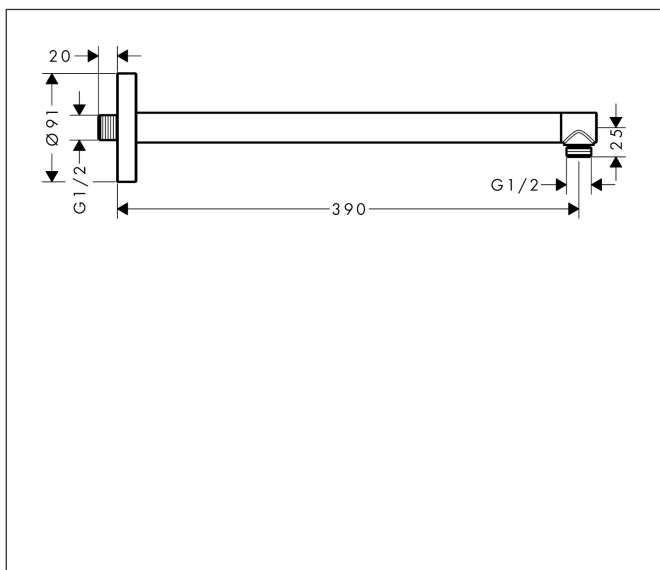

Merk	AXOR
Artikelnaam	AXOR ShowerSolutions douche- arm 390 mm
Art.nr.	26431820
Oppervlakte	Brushed Nickel
Netto prijs	515,42 EUR

Product foto

Kenmerken

- lengte: 390 mm
- van messing
- aansluiting: G1/2

Maat tekeningen

Merk	AXOR
Artikelnaam	AXOR ShowerSolutions douche- arm 390 mm
Art.nr.	26431820
Oppervlakte	Brushed Nickel
Netto prijs	515,42 EUR

Explosietekening voor bouwjaar: >07/17

Merk AXOR
Artikelnaam **AXOR ShowerSolutions** douche- arm 390 mm
Art.nr. 26431820
Oppervlakte Brushed Nickel
Netto prijs 515,42 EUR

Onderdelen voor bouwjaar: >07/17

Pos	Beschrijving	Art.nr.	Prijs
1	bevestigingsmateriaal	96179000	10,40
2	aansluiting	93418000	32,70
3	O-ring 14x2	98129000	3,00
4	rozet	93827000	64,30