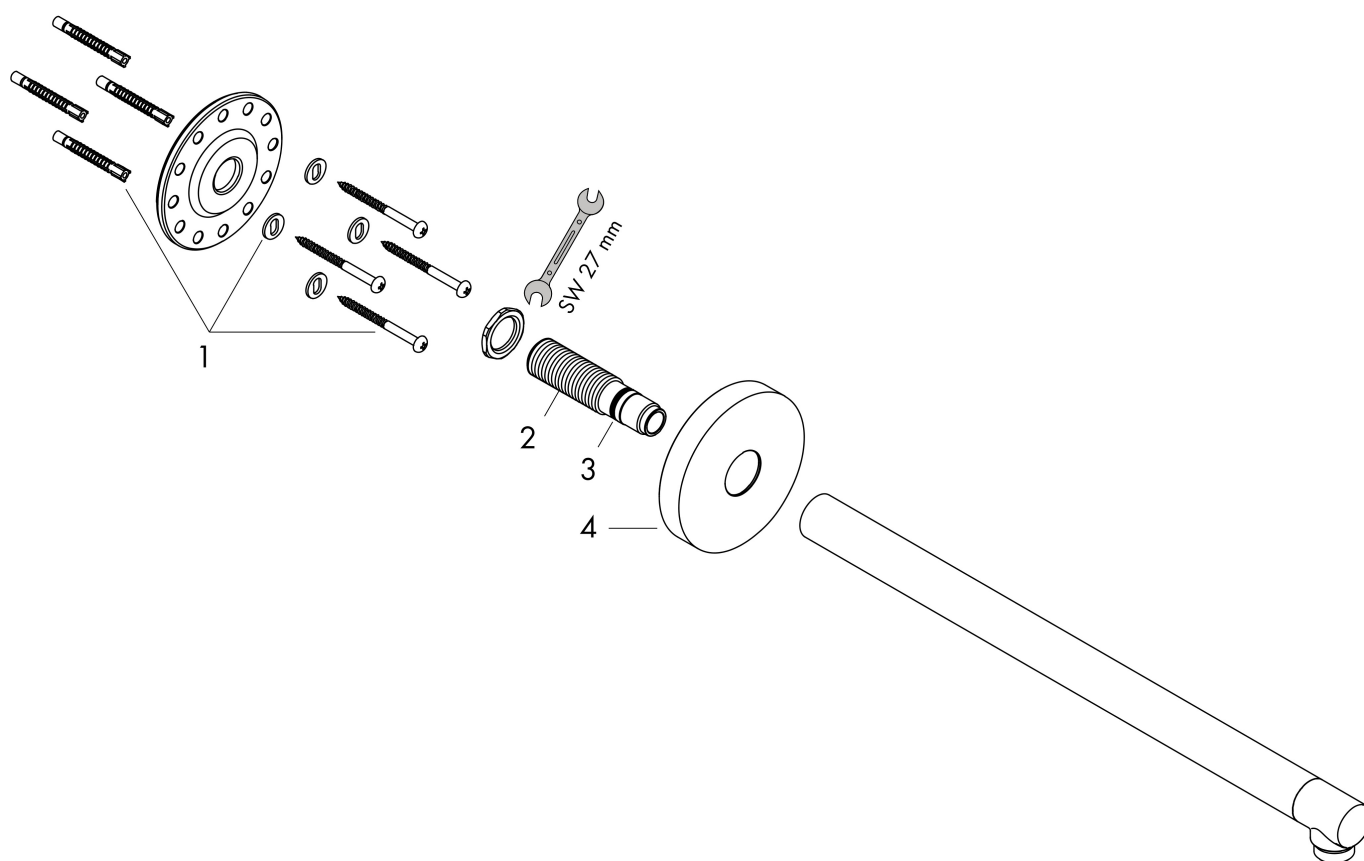

Merk	AXOR
Artikelnaam	AXOR ShowerSolutions douche- arm 390 mm
Art.nr.	26431820
Oppervlakte	Brushed Nickel
Netto prijs	515,42 EUR

Product foto

Kenmerken

- lengte: 390 mm
- van messing
- aansluiting: G1/2

Maat tekeningen

Merk	AXOR
Artikelnaam	AXOR ShowerSolutions douche- arm 390 mm
Art.nr.	26431820
Oppervlakte	Brushed Nickel
Netto prijs	515,42 EUR

Explosietekening voor bouwjaar: >07/17

Merk AXOR
Artikelnaam **AXOR ShowerSolutions** douche- arm 390 mm
Art.nr. 26431820
Oppervlakte Brushed Nickel
Netto prijs 515,42 EUR

Onderdelen voor bouwjaar: >07/17

Pos	Beschrijving	Art.nr.	Prijs
1	bevestigingsmateriaal	96179000	10,40
2	aansluiting	93418000	32,70
3	O-ring 14x2	98129000	3,00
4	rozet	93827000	64,30