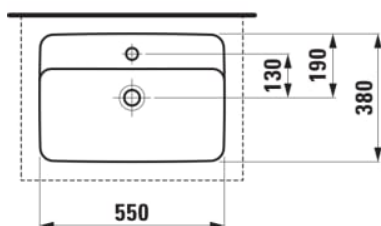

SAVOY

Washbasin Bowl, rectangular

AFMETINGEN

Lengte	550 mm
Breedte	380 mm
Hoogte	130 mm

KLEUR EN AFWERKING

000 Wit

OPTIES

111 - zonder overloop, met 1 kraangat

Kraangat configuratie : 1 kraangat in het midden

Netto gewicht / kg : 12,5

Vorm : Rectangular

Type installatie : Kom

Zonder overloop

Materiaal : Keramiek

TECHNISCHE TEKENINGEN

TE COMBINEREN MET

Wastafelblad 805x504,
cutout in het midden,
80mm dik, incl. 2
montagebeugels

H419101151...1

Wastafelblad 805x504,
cutout in het midden en
kraangat, 80mm dik, incl. 2
montagebeugels

H419105151...1

Wastafelblad 1005x505,
cutout in het midden,
80mm dik, incl. 2
montagebeugels

H419111151...1

Wastafelblad 1005x505,
cutout in het midden en
kraangat, 80mm dik, incl. 2
montagebeugels

H419115151...1

Wastafelblad 1205x505,
cutout in het midden,
80mm dik, incl. 2
montagebeugels

H419121151...1