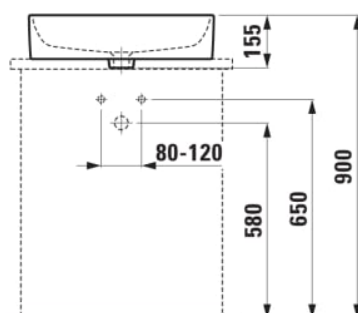

SAVOY

Washbasin Bowl, rectangular

AFMETINGEN

Lengte	550 mm
Breedte	380 mm
Hoogte	130 mm

KLEUR EN AFWERKING

000 Wit

OPTIES

111 - zonder overloop, met 1 kraangat

Kraangat configuratie : 1 kraangat in het midden

Netto gewicht / kg : 12,5

Vorm : Rectangular

Type installatie : Kom

Zonder overloop

Materiaal : Keramiek

TECHNISCHE TEKENINGEN

TE COMBINEREN MET

Wastafelblad 805x504,
cutout in het midden,
80mm dik, incl. 2
montagebeugels

H419101151...1

Wastafelblad 805x504,
cutout in het midden en
kraangat, 80mm dik, incl. 2
montagebeugels

H419105151...1

Wastafelblad 1005x505,
cutout in het midden,
80mm dik, incl. 2
montagebeugels

H419111151...1

Wastafelblad 1005x505,
cutout in het midden en
kraangat, 80mm dik, incl. 2
montagebeugels

H419115151...1

Wastafelblad 1205x505,
cutout in het midden,
80mm dik, incl. 2
montagebeugels

H419121151...1