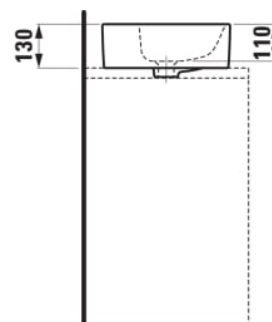

SAVOY

Washbasin Bowl, rectangular

AFMETINGEN

Lengte	550 mm
Breedte	380 mm
Hoogte	130 mm

KLEUR EN AFWERKING

000 Wit

OPTIES

111 - zonder overloop, met 1 kraangat

Kraangat configuratie : 1 kraangat in het midden

Netto gewicht / kg : 12,5

Vorm : Rectangular

Type installatie : Kom

Zonder overloop

Materiaal : Keramiek

TECHNISCHE TEKENINGEN

TE COMBINEREN MET

Wastafelblad 805x504,
cutout in het midden,
80mm dik, incl. 2
montagebeugels

H419101151...1

Wastafelblad 805x504,
cutout in het midden en
kraangat, 80mm dik, incl. 2
montagebeugels

H419105151...1

Wastafelblad 1005x505,
cutout in het midden,
80mm dik, incl. 2
montagebeugels

H419111151...1

Wastafelblad 1005x505,
cutout in het midden en
kraangat, 80mm dik, incl. 2
montagebeugels

H419115151...1

Wastafelblad 1205x505,
cutout in het midden,
80mm dik, incl. 2
montagebeugels

H419121151...1