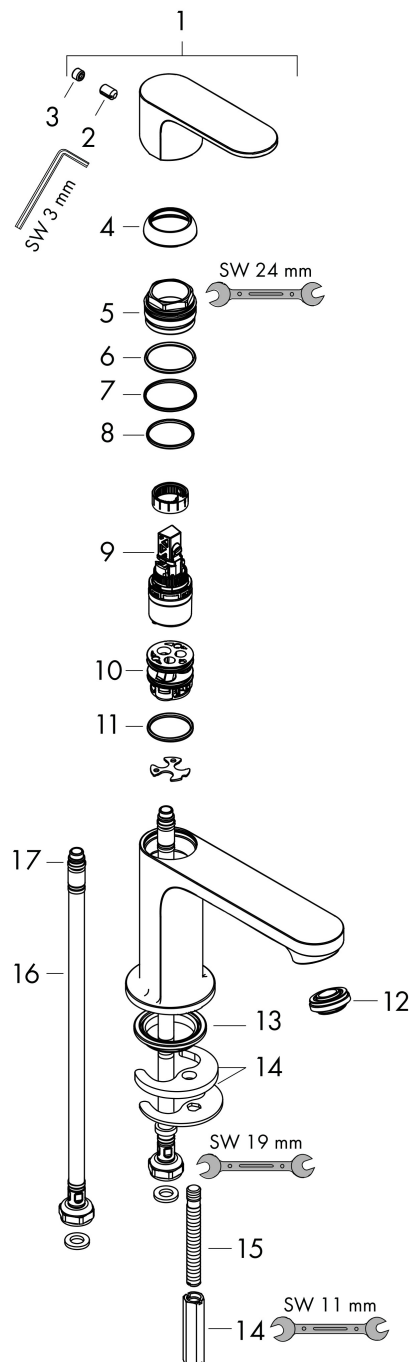

Merk hansgrohe
 Artikelnaam **Rebris S** ééngreeps wastafelmengkraan 80 CoolStart zonder afvoer
 Art.nr. 72514000
 Oppervlakte chroom
 Netto prijs 101,23 EUR

Product foto

Kenmerken

- ComfortZone: 80
- voorsprong uitloop 121 mm
- uitloophoogte: 84 mm
- greepvariant: rechte greep
- vaste uitloop
- straalsoort: normale straal
- maximale doorstroomhoeveelheid bij 3 bar: 5 l/min
- keramisch kardoes
- koud water met de greep in de middenpositie, bespaart energie en kosten
- de perlator kan gemakkelijk worden verwijderd met behulp van een muntstuk en zonder gereedschap
- EU taxonomie: max 6l/min - draagt substantieel bij aan duurzaamheid

Maat tekeningen

Technologie

Straalsoorten

Certificaat

Merk hansgrohe
 Artikelnaam **Rebris S** ééngreeps wastafelmengkraan 80 CoolStart zonder afvoer
 Art.nr. 72514000
 Oppervlakte chroom
 Netto prijs 101,23 EUR

Stroomschema

Merk	hansgrohe
Artikelnaam	Rebris S ééngreeps wastafelmengkraan 80 CoolStart zonder afvoer
Art.nr.	72514000
Oppervlakte	chrom
Netto prijs	101,23 EUR

Explosietekening voor bouwjaar: >06/22

Merk hansgrohe
 Artikelnaam **Rebris S** ééngreeps wastafelmengkraan 80 CoolStart zonder afvoer
 Art.nr. 72514000
 Oppervlakte chroom
 Netto prijs 101,23 EUR

Onderdelen voor bouwjaar: >06/22

Pos	Beschrijving	Art.nr.	Prijs
1	greep	94644000	42,22
2	inbusschroef M6x10 DIN 916	96029000	3,12
3	greepstop	95704000	3,12
4	afdekkap	98863000	42,22
5	moer	98864000	34,01
6	O-ring 24x2	98388000	3,12
7	O-ring 27x1,5	92527000	8,01
8	O-ring 25x1,5	98146000	4,99
9	kardoes compl.	95973001	66,87
10	kardoesadapter	95975000	8,01
11	O-ring 23x2	98398000	3,12
12	perlator M24x1 (5 l/min)	94364000	8,01
13	dichting Ø 42	98722000	4,99
14	schachtbevestigingsset compl.	96016000	26,73
15	schroef M8 x 68	97736000	4,99
16	aansluitslang 450 mm M8x0,75 G3/8	97206000	26,73
17	O-ring 6,6x1,6	93019000	3,12