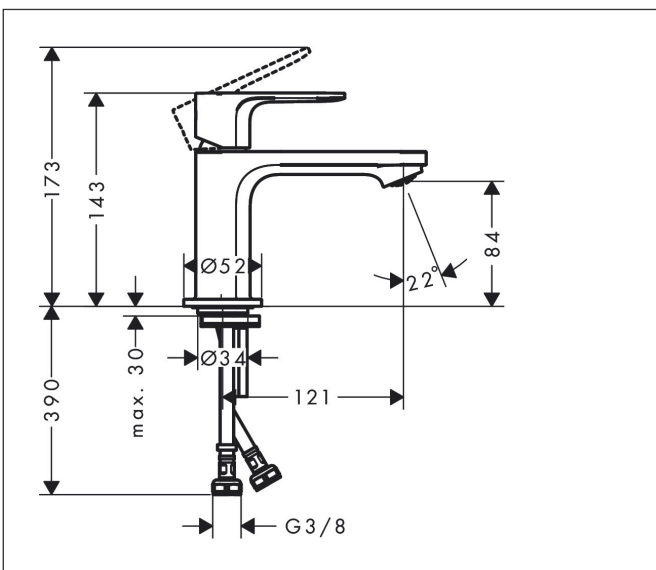

Merk hansgrohe
 Artikelnaam **Rebris S** ééngreeps wastafelmengkraan 80 CoolStart zonder afvoer
 Art.nr. 72514000
 Oppervlakte chroom
 Netto prijs 101,23 EUR

Product foto

Kenmerken

- ComfortZone: 80
- voorsprong uitloop 121 mm
- uitloophoogte: 84 mm
- greepvariant: rechte greep
- vaste uitloop
- straalsoort: normale straal
- maximale doorstroomhoeveelheid bij 3 bar: 5 l/min
- keramisch kardoes
- koud water met de greep in de middenpositie, bespaart energie en kosten
- de perlator kan gemakkelijk worden verwijderd met behulp van een muntstuk en zonder gereedschap
- EU taxonomie: max 6l/min - draagt substantieel bij aan duurzaamheid

Maat tekeningen

Technologie

Straalsoorten

Certificaat

Merk hansgrohe
 Artikelnaam **Rebris S** ééngreeps wastafelmengkraan 80 CoolStart zonder afvoer
 Art.nr. 72514000
 Oppervlakte chroom
 Netto prijs 101,23 EUR

Stroomschema

Merk	hansgrohe
Artikelnaam	Rebris S ééngreeps wastafelmengkraan 80 CoolStart zonder afvoer
Art.nr.	72514000
Oppervlakte	chrom
Netto prijs	101,23 EUR

Explosietekening voor bouwjaar: >06/22

Merk hansgrohe
 Artikelnaam **Rebris S** ééngreeps wastafelmengkraan 80 CoolStart zonder afvoer
 Art.nr. 72514000
 Oppervlakte chroom
 Netto prijs 101,23 EUR

Onderdelen voor bouwjaar: >06/22

Pos	Beschrijving	Art.nr.	Prijs
1	greep	94644000	42,22
2	inbusschroef M6x10 DIN 916	96029000	3,12
3	greepstop	95704000	3,12
4	afdekkap	98863000	42,22
5	moer	98864000	34,01
6	O-ring 24x2	98388000	3,12
7	O-ring 27x1,5	92527000	8,01
8	O-ring 25x1,5	98146000	4,99
9	kardoes compl.	95973001	66,87
10	kardoesadapter	95975000	8,01
11	O-ring 23x2	98398000	3,12
12	perlator M24x1 (5 l/min)	94364000	8,01
13	dichting Ø 42	98722000	4,99
14	schachtbevestigingsset compl.	96016000	26,73
15	schroef M8 x 68	97736000	4,99
16	aansluitslang 450 mm M8x0,75 G3/8	97206000	26,73
17	O-ring 6,6x1,6	93019000	3,12