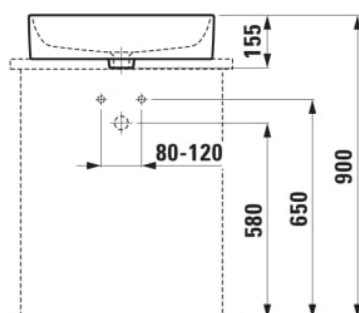

SAVOY

Vasque à poser, rectangulaire

DIMENSIONS

Longueur	550 mm
Largeur	380 mm
Hauteur	130 mm

COULEUR ET FINITION

□ 000 Blanc

OPTIONS

111 - avec 1 trou pour la robinetterie, sans trop-plein

Forme : Rectangulaire

Matériau : Porcelaine

Poids net / kg : 12,5

Sans vidage

Trou pour la robinetterie : 1 trou au centre

Type d'installation : Vasque

DESSINS TECHNIQUES

COMPATIBLE AVEC

Plan de travail lavabo
805x504, découpe au
milieu, épaisseur 80mm,
avec 2 supports de
montage

H419101151...1

Plan de travail lavabo
805x504, découpe au
milieu et trou pour robinet,
épaisseur 80mm, avec 2
supports de montage

H419105151...1

Plan de travail lavabo
1005x505, découpe au
milieu, épaisseur 80mm,
avec 2 supports de
montage

H419111151...1

Plan de travail lavabo
1005x505, découpe au
milieu et trou pour robinet,
épaisseur 80mm, avec 2
supports de montage