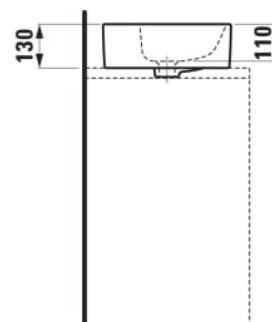

SAVOY

Vasque à poser, rectangulaire

DIMENSIONS

Longueur	550 mm
Largeur	380 mm
Hauteur	130 mm

COULEUR ET FINITION

□ 000 Blanc

OPTIONS

111 - avec 1 trou pour la robinetterie, sans trop-plein

Forme : Rectangulaire

Matériau : Porcelaine

Poids net / kg : 12,5

Sans vidage

Trou pour la robinetterie : 1 trou au centre

Type d'installation : Vasque

DESSINS TECHNIQUES

COMPATIBLE AVEC

Plan de travail lavabo
805x504, découpe au
milieu, épaisseur 80mm,
avec 2 supports de
montage

H419101151...1

Plan de travail lavabo
805x504, découpe au
milieu et trou pour robinet,
épaisseur 80mm, avec 2
supports de montage

H419105151...1

Plan de travail lavabo
1005x505, découpe au
milieu, épaisseur 80mm,
avec 2 supports de
montage

H419111151...1

Plan de travail lavabo
1005x505, découpe au
milieu et trou pour robinet,
épaisseur 80mm, avec 2
supports de montage