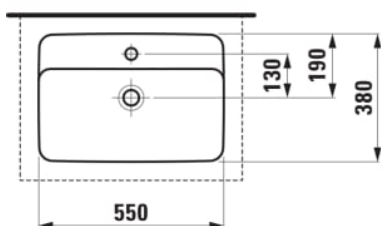

SAVOY

Vasque à poser, rectangulaire

DIMENSIONS

Longueur	550 mm
Largeur	380 mm
Hauteur	130 mm

COULEUR ET FINITION

□ 000 Blanc

OPTIONS

111 - avec 1 trou pour la robinetterie, sans trop-plein

Forme : Rectangulaire

Matériau : Porcelaine

Poids net / kg : 12,5

Sans vidage

Trou pour la robinetterie : 1 trou au centre

Type d'installation : Vasque

DESSINS TECHNIQUES

COMPATIBLE AVEC

Plan de travail lavabo
805x504, découpe au
milieu, épaisseur 80mm,
avec 2 supports de
montage

H419101151...1

Plan de travail lavabo
805x504, découpe au
milieu et trou pour robinet,
épaisseur 80mm, avec 2
supports de montage

H419105151...1

Plan de travail lavabo
1005x505, découpe au
milieu, épaisseur 80mm,
avec 2 supports de
montage

H419111151...1

Plan de travail lavabo
1005x505, découpe au
milieu et trou pour robinet,
épaisseur 80mm, avec 2
supports de montage