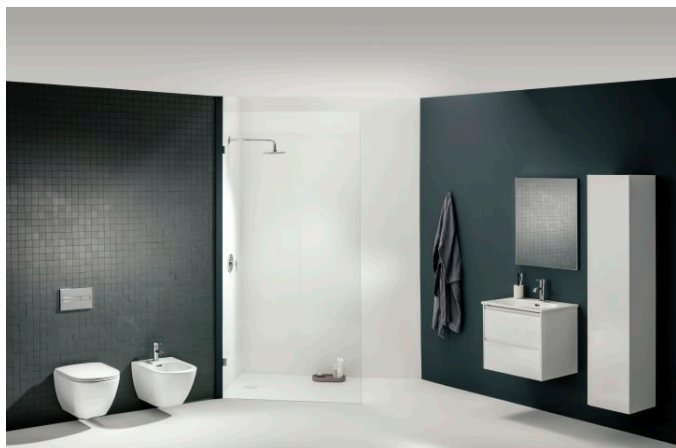

LUA

Ensemble lavabo 'slim' avec meuble 600 mm avec 2 tiroirs

DIMENSIONS

Longueur	600 mm
Largeur	455 mm
Hauteur	525 mm

COULEUR ET FINITION

 267 Chêne sauvage

OPTIONS

104 - avec 1 trou pour la robinetterie

Matériau : Porcelaine

Position de la cuve : Centrale

Type d'installation : Autoportant

Poids net / kg : 37

Trou pour la robinetterie : 1 trou au centre

LUA

Un langage conceptuel réduit à l'essentiel. Des formes géométriques épurées réunies dans une forme cohérente. Il en résulte une gamme de produits polyvalents pour la salle de bains qui se prête aussi bien à l'architecture privée que publique. Avec LUAS, Toan Nguyen est parvenu à créer un produit de plus qui unifie à long terme la culture de la salle de bains élégante. La collection de robinetterie conçue avec la même exigence, les baignoires aux formes parfaites et la vaste gamme de meubles LANI complètent LUA afin de constituer une véritable solution globale de salle de bains.