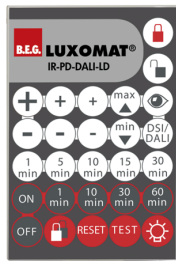

IR-PD-DALI-LD
Art.nr.: 92652

Afmetingen: 83 x 53 x 17 mm
Kleur: -
Zenderreikwijdte:
<B>bewolkt/donker:</B> max. 12 m