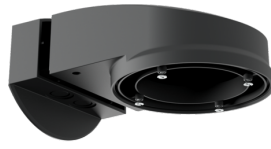

Beschermingskorf BSK (Ø 200 x 90 mm)
Art.nr.: 92199

Afmetingen: Ø 200 x 90 mm
Slagvastheid: IK09
Behuizing: gecoate stalen korf

Muurhouder PD2N/4N Typ A

Art.nr.: 93702

Afmetingen: 133 x 106 x 66 mm
Bescheringsgraad/-klasse: IP54 /
Klasse II
Behuizing: polycarbonaat, UV-bestendig