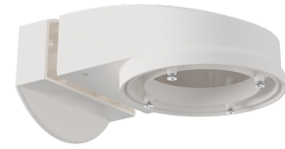

Muurhouder PD2N/4N Typ A

Art.nr.: 93700

Afmetingen: 133 x 106 x 66 mm
Bescheringsgraad/-klasse: IP54 /
Klasse II
Behuizing: polycarbonaat, UV-
bestendig