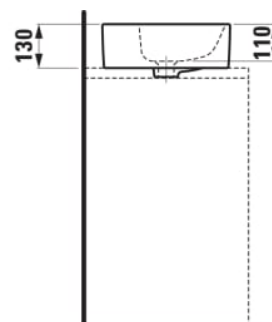

## Waskom rechthoek

AFMETINGEN

Lengte	550 mm
Breedte	380 mm
Hoogte	130 mm

KLEUR EN AFWERKING

000 Wit

OPTIES

104 - met 1 kraangat, midden

Kraangat configuratie : 1 kraangat in het midden

Netto gewicht / kg : 12,5

Vorm : Rectangular

Type installatie : Kom

Materiaal : Keramiek

TECHNISCHE TEKENINGEN

TE COMBINEREN MET

Wastafelblad 805x504,  
cutout in het midden,  
80mm dik, incl. 2  
montagebeugels

**H419101151...1**

Wastafelblad 805x504,  
cutout in het midden en  
kraangat, 80mm dik, incl. 2  
montagebeugels

**H419105151...1**

Wastafelblad 1005x505,  
cutout in het midden,  
80mm dik, incl. 2  
montagebeugels

**H419111151...1**

Wastafelblad 1005x505,  
cutout in het midden en  
kraangat, 80mm dik, incl. 2  
montagebeugels

**H419115151...1**

Wastafelblad 1205x505,  
cutout in het midden,  
80mm dik, incl. 2  
montagebeugels