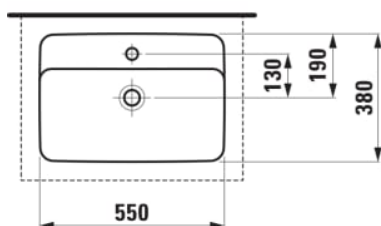

## Waskom rechthoek

AFMETINGEN

Lengte	550 mm
Breedte	380 mm
Hoogte	130 mm

KLEUR EN AFWERKING

000 Wit

OPTIES

104 - met 1 kraangat, midden

Kraangat configuratie : 1 kraangat in het midden

Netto gewicht / kg : 12,5

Vorm : Rectangular

Type installatie : Kom

Materiaal : Keramiek

TECHNISCHE TEKENINGEN

TE COMBINEREN MET

Wastafelblad 805x504,  
cutout in het midden,  
80mm dik, incl. 2  
montagebeugels

**H419101151...1**

Wastafelblad 805x504,  
cutout in het midden en  
kraangat, 80mm dik, incl. 2  
montagebeugels

**H419105151...1**

Wastafelblad 1005x505,  
cutout in het midden,  
80mm dik, incl. 2  
montagebeugels

**H419111151...1**

Wastafelblad 1005x505,  
cutout in het midden en  
kraangat, 80mm dik, incl. 2  
montagebeugels

**H419115151...1**

Wastafelblad 1205x505,  
cutout in het midden,  
80mm dik, incl. 2  
montagebeugels