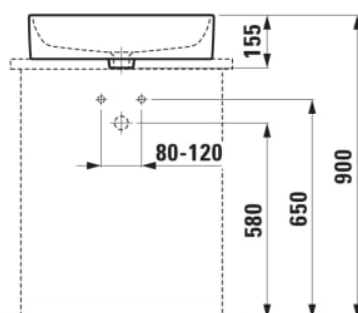

## Waskom rechthoek

AFMETINGEN

Lengte	550 mm
Breedte	380 mm
Hoogte	130 mm

KLEUR EN AFWERKING

000 Wit

OPTIES

104 - met 1 kraangat, midden

Kraangat configuratie : 1 kraangat in het midden

Netto gewicht / kg : 12,5

Vorm : Rectangular

Type installatie : Kom

Materiaal : Keramiek

TECHNISCHE TEKENINGEN

TE COMBINEREN MET

Wastafelblad 805x504,  
cutout in het midden,  
80mm dik, incl. 2  
montagebeugels

**H419101151...1**

Wastafelblad 805x504,  
cutout in het midden en  
kraangat, 80mm dik, incl. 2  
montagebeugels

**H419105151...1**

Wastafelblad 1005x505,  
cutout in het midden,  
80mm dik, incl. 2  
montagebeugels

**H419111151...1**

Wastafelblad 1005x505,  
cutout in het midden en  
kraangat, 80mm dik, incl. 2  
montagebeugels

**H419115151...1**

Wastafelblad 1205x505,  
cutout in het midden,  
80mm dik, incl. 2  
montagebeugels