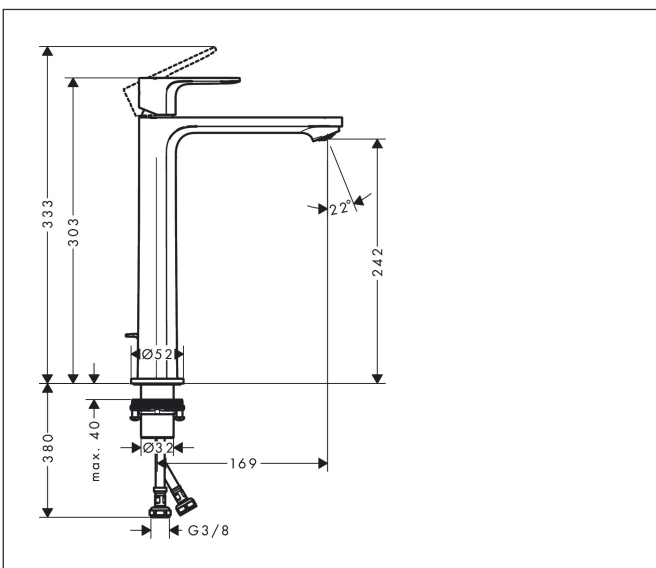

Merk	hansgrohe
Artikelnaam	<b>Rebris E</b> ééngreeps wastafelmengkraan 240 CoolStart EcoSmart+ voor waskommen met PopUp trekwaste
Art.nr.	72591670
Oppervlakte	mat zwart
Netto prijs	256,00 EUR

## Kenmerken

- ComfortZone: 240
- voorsprong uitloop 169 mm
- uitloophoogte: 242 mm
- greepvariant: rechte greep
- vaste uitloop
- straalsoort: normale straal
- maximale doorstroomhoeveelheid bij 3 bar: 4 l/min
- keramisch kardoes
- pop-up afvoergarnituur G 1 1/4
- materiaal afvoergarnituur: synthetisch
- koud water met de greep in de middenpositie, bespaart energie en kosten
- inclusief extra lange hefboomarm 340 mm
- inclusief extra lange hefboomarm 340 mm
- de perlator kan gemakkelijk worden verwijderd met behulp van een muntstuk en zonder gereedschap
- EU taxonomie: max 6l/min - draagt substantieel bij aan duurzaamheid

## Maat tekeningen