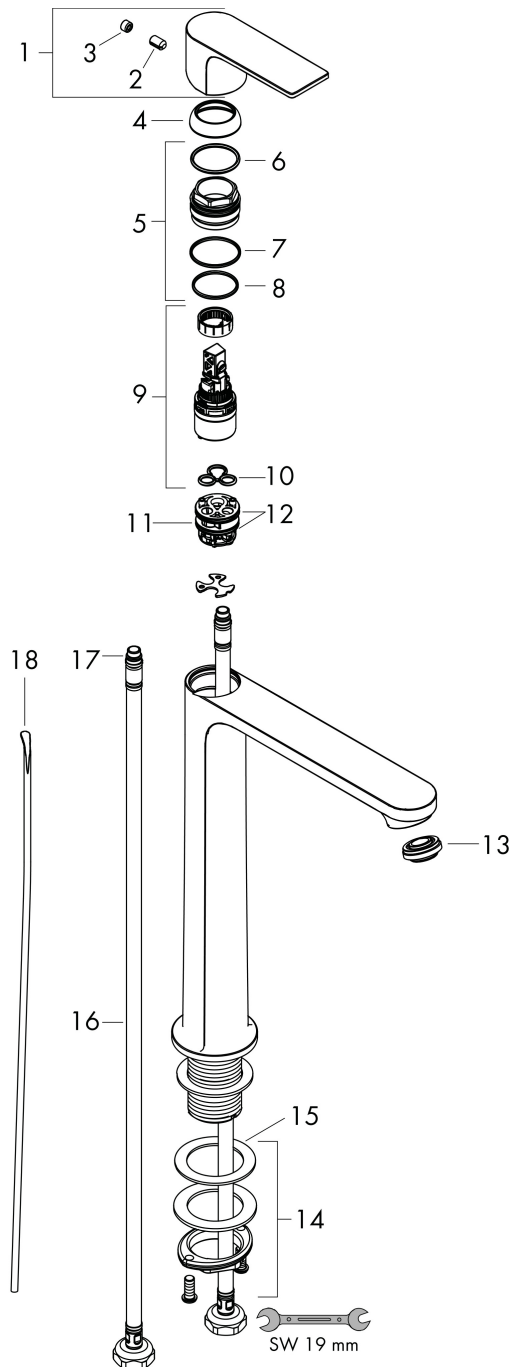

Merk	hansgrohe
Artikelnaam	Rebris E ééngreeps wastafelmengkraan 240 CoolStart EcoSmart+ voor waskommen met PopUp trekwaste
Art.nr.	72591670
Oppervlakte	mat zwart
Netto prijs	256,00 EUR

Explosietekening voor bouwjaar: >06/22