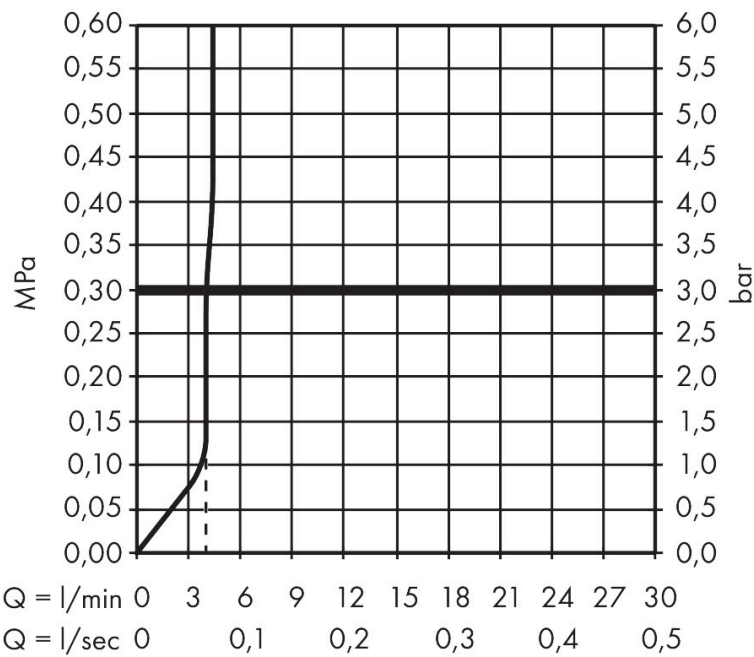

Merk hansgrohe
Artikelnaam **Rebris E** ééngreeps wastafelmengkraan 240 CoolStart EcoSmart+ voor
waskommen met PopUp trekwaiste
Art.nr. 72591670
Oppervlakte mat zwart
Netto prijs 256,00 EUR

Stroomschema