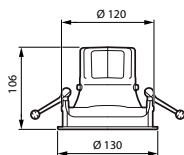

Duurzaamheidsgegevens

Sustainability rating	Signify Circle
Reparatieklasse	Bij reparatieklasse B kunnen de driver en de lichtbron van dit armatuur worden vervangen door een servicetechnicus. Onderdelen en documentatie zijn voor langere tijd beschikbaar.
Ingebedde koolstof (A1-A3)	13,8 kg CO₂e
Verhouding van bewerkte materialen in product	7,53 %
Recyclebare inhoudsverhouding van het eindproduct	44,2 %

GWP totaal B6 (kg CO₂eq) Opgegeven eenheid	Bereken met uw lokale energiemixwaarde: Vermogen (kW, aangegeven eenheid) * Levensduur (uren, aangegeven eenheid) * Energiemix (kg CO₂eq / kWh)

GWP totaal B6 (kg CO₂eq) Functionele eenheid	Bereken met uw lokale energiemixwaarde: Aangegeven vermogen (kW) * 1000 (lm) / lumenoutput (lm) Aangegeven eenheid * 35000 (uur) * energiemix (kg CO₂ eq / kWh)

Productgegevens

Productnaam voor bestelling	RS771B 27S/840 PSU-E WB WH
Volledige productnaam	RS771B 27S/840 PSU-E WB WH
Full EOC	871869997892100
Bestelcode	8718699978921
Materiaalnr. (12NC)	910505101577
Lokale code	8718699978921
Numerator - Aantal per pak	1
EAN/UPC - product/behuizing	8718699978921
Numerator - Dozen per buitendoos	1
EAN/UPC - Case	8718699978921
Code productfamilie	RS771B [LUXSPACE ACCENT COMPACT ADJUSTABLE]

Maatschets