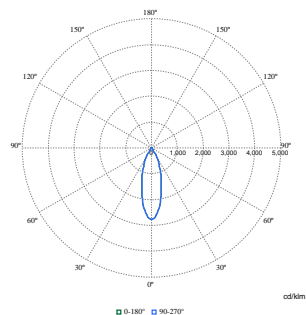

GWP totaal B6 (kg CO ₂ eq) Functionele eenheid	Bereken met uw lokale energiemixwaarde: Aangegeven vermogen (kW) * 1000 (lm) / lumenoutput (lm) Aangegeven eenheid * 35000 (uur) * energiemix (kg CO ₂ eq / kWh)
-----------------------------------------------------------	-----------------------------------------------------------------------------------------------------------------------------------------------------------------------------

Maatschets

LuxSpace Accent Compact, verstelbaar

Fotometrische gegevens

Polar Normal (separate) - RS770BI - 910505101577