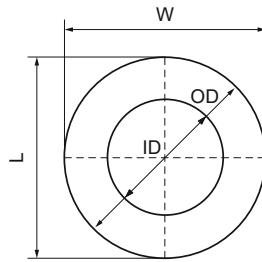

### Voordelen & kenmerken

- Productnummer 65330xx: volgens EN-ISO 7089 (was DIN 125A)
- Productnummer 65336xx: volgens DIN 9021
- Materiaal: staal
- Elektrolytisch verzinkt
- getest op brandveiligheid

Productnummer	Voor railtype	Totale hoogte	Totale breedte	Totale lengte	Binnendiameter	Buitendiameter	Materiaal dikte
<i>Referentie letter</i>		<i>H</i>	<i>W</i>	<i>L</i>	<i>ID</i>	<i>OD</i>	<i>MT</i>
<i>Eenheid beschrijving</i>		<i>mm</i>	<i>mm</i>	<i>mm</i>	<i>mm</i>	<i>mm</i>	<i>mm</i>
6533006	27x18, 30x15, 30x20, 30x30, 38x40	2	12	12	6,4	12	2,00
6533008	27x18, 30x15, 30x20, 30x30, 38x40	2	16	16	8,4	16	2,00
6533010	27x18, 30x15, 30x20, 30x30, 38x40	2	20	20	10,5	20	2,00
6533012	27x18, 30x15, 30x20, 30x30, 38x40	3	24	24	13	24	3,00
6533016	27x18, 30x15, 30x20, 30x30, 38x40	3	30	30	17	30	3,00