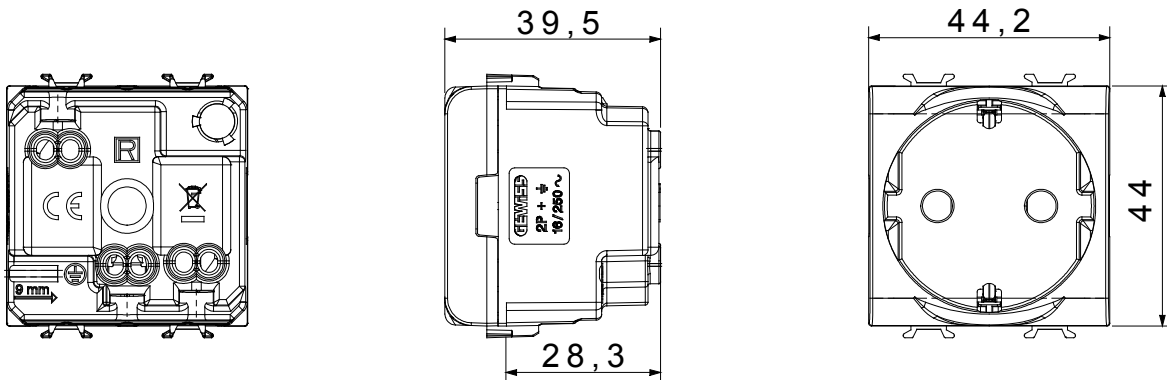

Categorie	Wandcontactdoos	Omschrijving	2P+E - 16 A
Kleur	Rood	Type	voor noodstroomvoorzieningen
Voltage	250 Vac	Standaard	Duits
Kenmerken	With safety shutters	Voor stekkerpinnen	Ø 4,8 mm
Bedradingsklemmen	Met schroeven	Standaard	IEC 60884-1; DIN VDE 0620-1
Weerstand bij testvoltage	2000 V op 50 Hz gedurende 1 minuut	Isolatieweerstand	> 5 MOhm
Verlengde bedieningscontactdoos (aant. positiewijzigingen)	1000 op In 250 Vac cosφ=0,8	Thermodruk met kogel	125 °C
Gloeidraadtest	850 °C	Klemgrip op kabeltractie	> 50 N
Klem aandraaicapaciteit litzekabel (mm²)	min. 0,75 - max. 2x4	Klem aandraaicapaciteit kabel massieve kern (mm²)	min. 0,5 - max. 2x2,5
Aant. modules	2	Electrocod	0131
Materiaal	Technopolymeer		

### DIMENSIONAL