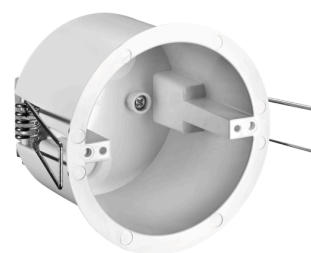

Boîte d'encastrement avec griffes à ressort

390-20057

4 ans de garantie

Boîte d'encastrement avec bornes à ressort pour le montage au plafond de détecteurs

:

Données techniques

Boîte d'encastrement avec bornes à ressort pour le montage au plafond de détecteurs

:

Boîte d'encastrement pour le montage au plafond de détecteurs. Munie de bornes à ressort pour un montage simple dans les faux plafonds. • • : • • • • • • : • • : • • :

Dimensions