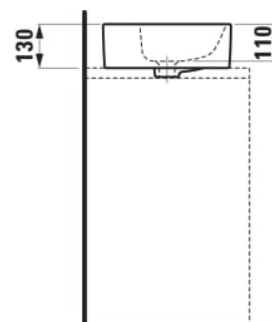

SAVOY

Vasque rectangulaire

DIMENSIONS

Longueur	550 mm
Largeur	380 mm
Hauteur	130 mm

COULEUR ET FINITION

□ 000 Blanc

OPTIONS

104 - avec 1 trou pour la robinetterie

Forme : Rectangulaire

Poids net / kg : 12,5

Type d'installation : Vasque

Matériau : Porcelaine

Trou pour la robinetterie : 1 trou au centre

DESSINS TECHNIQUES

COMPATIBLE AVEC

Plan de travail lavabo
805x504, découpe au
milieu, épaisseur 80mm,
avec 2 supports de
montage

H419101151...1

Plan de travail lavabo
805x504, découpe au
milieu et trou pour robinet,
épaisseur 80mm, avec 2
supports de montage

H419105151...1

Plan de travail lavabo
1005x505, découpe au
milieu, épaisseur 80mm,
avec 2 supports de
montage

H419111151...1

Plan de travail lavabo
1005x505, découpe au
milieu et trou pour robinet,
épaisseur 80mm, avec 2
supports de montage

H419115151...1

Plan de travail lavabo
1205x505, découpe au
milieu, épaisseur 80mm,
avec 2 supports de
montage