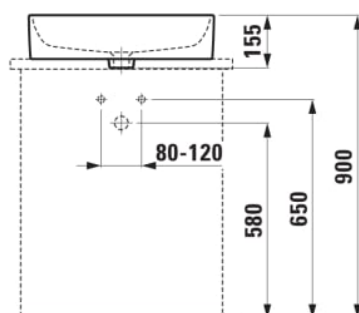

SAVOY

Vasque rectangulaire

DIMENSIONS

Longueur	550 mm
Largeur	380 mm
Hauteur	130 mm

COULEUR ET FINITION

□ 000 Blanc

OPTIONS

104 - avec 1 trou pour la robinetterie

Forme : Rectangulaire

Poids net / kg : 12,5

Type d'installation : Vasque

Matériau : Porcelaine

Trou pour la robinetterie : 1 trou au centre

DESSINS TECHNIQUES

COMPATIBLE AVEC

Plan de travail lavabo
805x504, découpe au
milieu, épaisseur 80mm,
avec 2 supports de
montage

H419101151...1

Plan de travail lavabo
805x504, découpe au
milieu et trou pour robinet,
épaisseur 80mm, avec 2
supports de montage

H419105151...1

Plan de travail lavabo
1005x505, découpe au
milieu, épaisseur 80mm,
avec 2 supports de
montage

H419111151...1

Plan de travail lavabo
1005x505, découpe au
milieu et trou pour robinet,
épaisseur 80mm, avec 2
supports de montage

H419115151...1

Plan de travail lavabo
1205x505, découpe au
milieu, épaisseur 80mm,
avec 2 supports de
montage