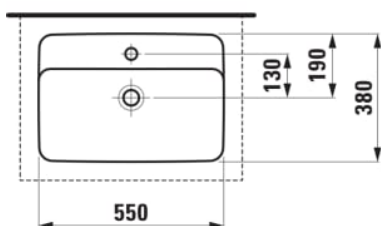

SAVOY

Vasque rectangulaire

DIMENSIONS

Longueur	550 mm
Largeur	380 mm
Hauteur	130 mm

COULEUR ET FINITION

□ 000 Blanc

OPTIONS

104 - avec 1 trou pour la robinetterie

Forme : Rectangulaire

Poids net / kg : 12,5

Type d'installation : Vasque

Matériau : Porcelaine

Trou pour la robinetterie : 1 trou au centre

DESSINS TECHNIQUES

COMPATIBLE AVEC

Plan de travail lavabo
805x504, découpe au
milieu, épaisseur 80mm,
avec 2 supports de
montage

H419101151...1

Plan de travail lavabo
805x504, découpe au
milieu et trou pour robinet,
épaisseur 80mm, avec 2
supports de montage

H419105151...1

Plan de travail lavabo
1005x505, découpe au
milieu, épaisseur 80mm,
avec 2 supports de
montage

H419111151...1

Plan de travail lavabo
1005x505, découpe au
milieu et trou pour robinet,
épaisseur 80mm, avec 2
supports de montage

H419115151...1

Plan de travail lavabo
1205x505, découpe au
milieu, épaisseur 80mm,
avec 2 supports de
montage