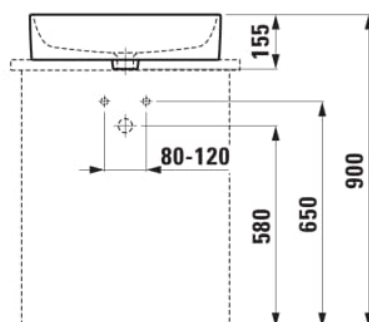

#### AFMETINGEN

Lengte	550 mm
Breedte	380 mm
Hoogte	130 mm

#### TECHNISCHE TEKENINGEN

TE COMBINEREN MET

Wastafelblad 805x504,  
cutout in het midden,  
80mm dik, incl. 2  
montagebeugels

**H419101151...1**

Wastafelblad 805x504,  
cutout in het midden en  
kraangat, 80mm dik, incl. 2  
montagebeugels

**H419105151...1**

Wastafelblad 1005x505,  
cutout in het midden,  
80mm dik, incl. 2  
montagebeugels

**H419111151...1**

Wastafelblad 1005x505,  
cutout in het midden en  
kraangat, 80mm dik, incl. 2  
montagebeugels

**H419115151...1**

Wastafelblad 1205x505,  
cutout in het midden,  
80mm dik, incl. 2  
montagebeugels

**H419121151...1**

Wastafelblad 1205x505,  
cutout links, 80mm dik, incl.  
2 montagebeugels

**H419122151...1**