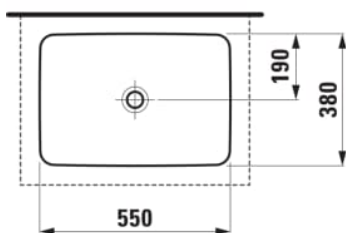

#### AFMETINGEN

Lengte	550 mm
Breedte	380 mm
Hoogte	130 mm

#### TECHNISCHE TEKENINGEN

TE COMBINEREN MET

Wastafelblad 805x504,  
cutout in het midden,  
80mm dik, incl. 2  
montagebeugels

**H419101151...1**

Wastafelblad 805x504,  
cutout in het midden en  
kraangat, 80mm dik, incl. 2  
montagebeugels

**H419105151...1**

Wastafelblad 1005x505,  
cutout in het midden,  
80mm dik, incl. 2  
montagebeugels

**H419111151...1**

Wastafelblad 1005x505,  
cutout in het midden en  
kraangat, 80mm dik, incl. 2  
montagebeugels

**H419115151...1**

Wastafelblad 1205x505,  
cutout in het midden,  
80mm dik, incl. 2  
montagebeugels

**H419121151...1**

Wastafelblad 1205x505,  
cutout links, 80mm dik, incl.  
2 montagebeugels

**H419122151...1**