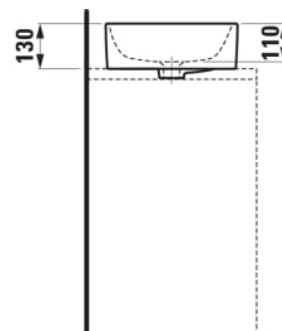

#### AFMETINGEN

Lengte	550 mm
Breedte	380 mm
Hoogte	130 mm

#### TECHNISCHE TEKENINGEN

TE COMBINEREN MET

Wastafelblad 805x504,  
cutout in het midden,  
80mm dik, incl. 2  
montagebeugels

**H419101151...1**

Wastafelblad 805x504,  
cutout in het midden en  
kraangat, 80mm dik, incl. 2  
montagebeugels

**H419105151...1**

Wastafelblad 1005x505,  
cutout in het midden,  
80mm dik, incl. 2  
montagebeugels

**H419111151...1**

Wastafelblad 1005x505,  
cutout in het midden en  
kraangat, 80mm dik, incl. 2  
montagebeugels

**H419115151...1**

Wastafelblad 1205x505,  
cutout in het midden,  
80mm dik, incl. 2  
montagebeugels

**H419121151...1**

Wastafelblad 1205x505,  
cutout links, 80mm dik, incl.  
2 montagebeugels

**H419122151...1**