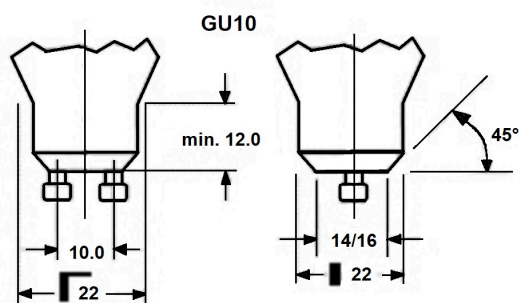

## Technische gegevens

### Afmetingen (mm)

## Fysieke gegevens

Kleur behuizing	Transparant
IP waarde	IP20
Hoogte (mm)	54
Nominale diameter product (mm)	50
Gewicht (kg)	0.038