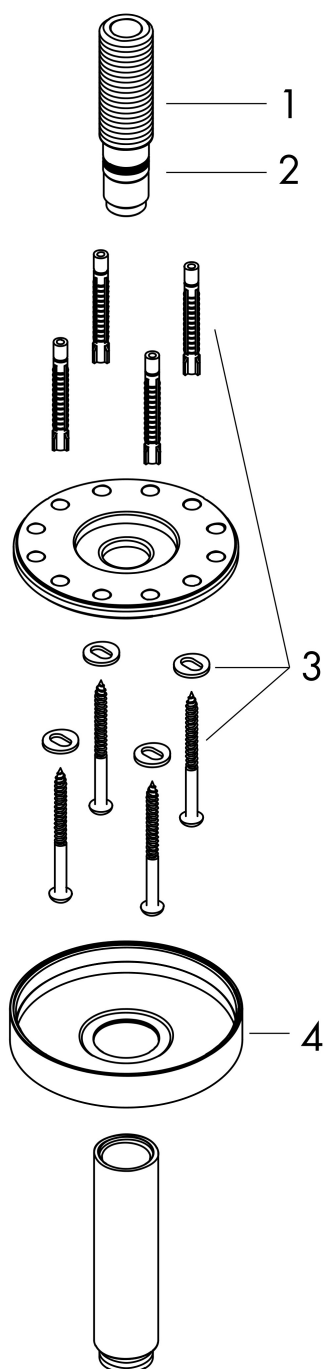

Merk	AXOR
Artikelnaam	AXOR ShowerSolutions Plafondaansluiting S 300 mm
Art.nr.	26433820
Oppervlakte	Brushed Nickel
Netto prijs	412,37 EUR

Product foto

Kenmerken

- lengte: 300 mm
- van messing
- aansluiting: G1/2

Maat tekeningen

Merk	AXOR
Artikelnaam	AXOR ShowerSolutions Plafondaansluiting S 300 mm
Art.nr.	26433820
Oppervlakte	Brushed Nickel
Netto prijs	412,37 EUR

Explosietekening voor bouwjaar: >07/17

Merk AXOR
Artikelnaam **AXOR ShowerSolutions** Plafondaansluiting S 300 mm
Art.nr. 26433820
Oppervlakte Brushed Nickel
Netto prijs 412,37 EUR

Onderdelen voor bouwjaar: >07/17

Pos	Beschrijving	Art.nr.	Prijs
1	aansluiting	93418000	32,70
2	O-ring 14x2	98129000	3,00
3	bevestigingsmateriaal	96179000	10,40
4	rozet	93827000	64,30