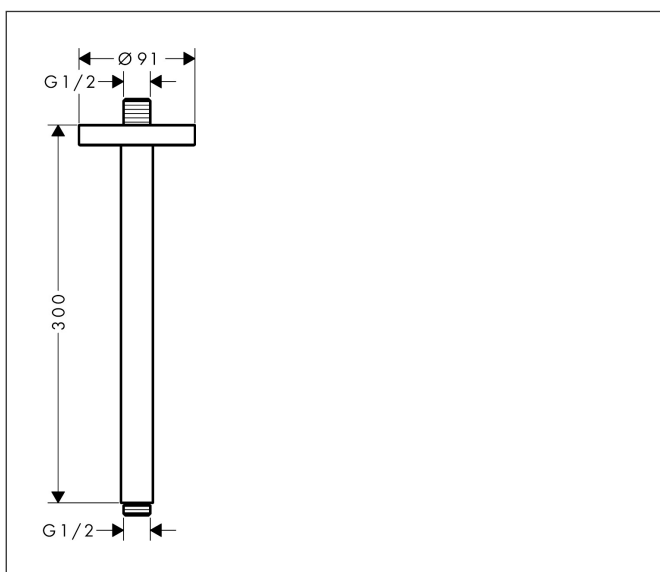

Merk	AXOR
Artikelnaam	AXOR ShowerSolutions Plafondaansluiting S 300 mm
Art.nr.	26433820
Oppervlakte	Brushed Nickel
Netto prijs	412,37 EUR

Product foto

Kenmerken

- lengte: 300 mm
- van messing
- aansluiting: G1/2

Maat tekeningen

Merk	AXOR
Artikelnaam	AXOR ShowerSolutions Plafondaansluiting S 300 mm
Art.nr.	26433820
Oppervlakte	Brushed Nickel
Netto prijs	412,37 EUR

Explosietekening voor bouwjaar: >07/17

Merk AXOR
Artikelnaam **AXOR ShowerSolutions** Plafondaansluiting S 300 mm
Art.nr. 26433820
Oppervlakte Brushed Nickel
Netto prijs 412,37 EUR

Onderdelen voor bouwjaar: >07/17

Pos	Beschrijving	Art.nr.	Prijs
1	aansluiting	93418000	32,70
2	O-ring 14x2	98129000	3,00
3	bevestigingsmateriaal	96179000	10,40
4	rozet	93827000	64,30