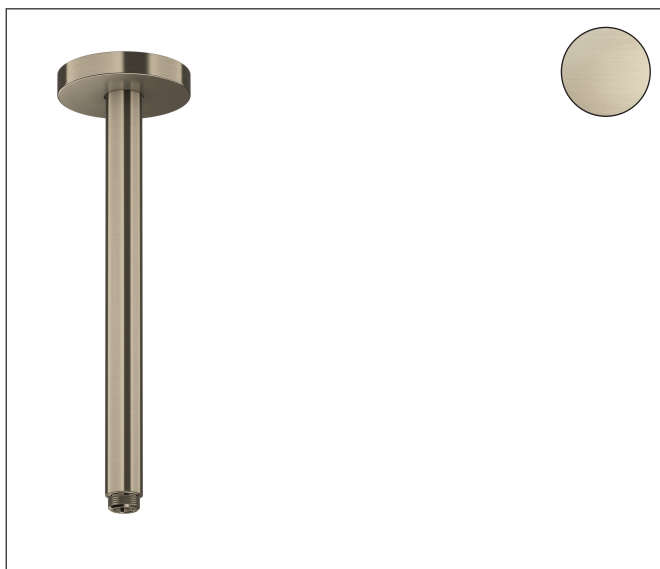

Merk	AXOR
Artikelnaam	AXOR ShowerSolutions Plafondaansluiting S 300 mm
Art.nr.	26433820
Oppervlakte	Brushed Nickel
Netto prijs	412,37 EUR

Product foto

Kenmerken

- lengte: 300 mm
- van messing
- aansluiting: G1/2

Maat tekeningen

Merk	AXOR
Artikelnaam	AXOR ShowerSolutions Plafondaansluiting S 300 mm
Art.nr.	26433820
Oppervlakte	Brushed Nickel
Netto prijs	412,37 EUR

Explosietekening voor bouwjaar: >07/17

Merk AXOR
Artikelnaam **AXOR ShowerSolutions** Plafondaansluiting S 300 mm
Art.nr. 26433820
Oppervlakte Brushed Nickel
Netto prijs 412,37 EUR

Onderdelen voor bouwjaar: >07/17

Pos	Beschrijving	Art.nr.	Prijs
1	aansluiting	93418000	32,70
2	O-ring 14x2	98129000	3,00
3	bevestigingsmateriaal	96179000	10,40
4	rozet	93827000	64,30