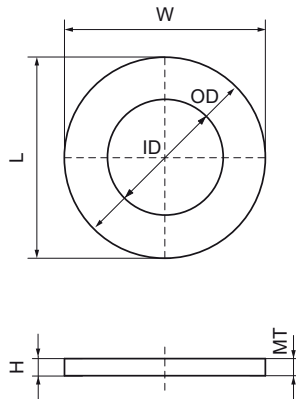

### Features & benefits

- Product number 65330xx: according to EN-ISO 7089 (was DIN 125A)
- Product number 65336xx: according to DIN 9021
- material: steel
- zinc plated
- tested for fire safety

Product Number	For Rail Type	Total Height	Total Width	Total Length	Inner Diameter	Outer Diameter	Material Thickness
<i>Reference letter</i>		<i>H</i>	<i>W</i>	<i>L</i>	<i>ID</i>	<i>OD</i>	<i>MT</i>
<i>Unit description</i>		<i>mm</i>	<i>mm</i>	<i>mm</i>	<i>mm</i>	<i>mm</i>	<i>mm</i>
6533006	27x18, 30x15, 30x20, 30x30, 38x40	2	12	12	6.4	12	2.00
6533008	27x18, 30x15, 30x20, 30x30, 38x40	2	16	16	8.4	16	2.00
6533010	27x18, 30x15, 30x20, 30x30, 38x40	2	20	20	10.5	20	2.00
6533012	27x18, 30x15, 30x20, 30x30, 38x40	3	24	24	13	24	3.00
6533016	27x18, 30x15, 30x20, 30x30, 38x40	3	30	30	17	30	3.00