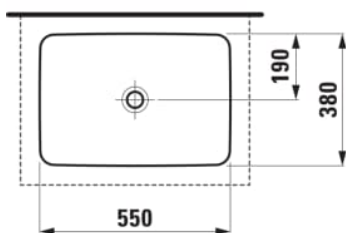

SAVOY

Vasque à poser, rectangulaire

DIMENSIONS

Longueur	550 mm
Largeur	380 mm
Hauteur	130 mm

COULEUR ET FINITION

000 Blanc

OPTIONS

112 - non percé, sans trop-plein

Forme : Rectangulaire

Matériau : Porcelaine

Poids net / kg : 12,9

Sans vidage

Trou pour la robinetterie : Sans trou

Type d'installation : Vasque

DESSINS TECHNIQUES

COMPATIBLE AVEC

Plan de travail lavabo
805x504, découpe au
milieu, épaisseur 80mm,
avec 2 supports de
montage

H419101151...1

Plan de travail lavabo
805x504, découpe au
milieu et trou pour robinet,
épaisseur 80mm, avec 2
supports de montage

H419105151...1

Plan de travail lavabo
1005x505, découpe au
milieu, épaisseur 80mm,
avec 2 supports de
montage

H419111151...1

Plan de travail lavabo
1005x505, découpe au
milieu et trou pour robinet,
épaisseur 80mm, avec 2
supports de montage