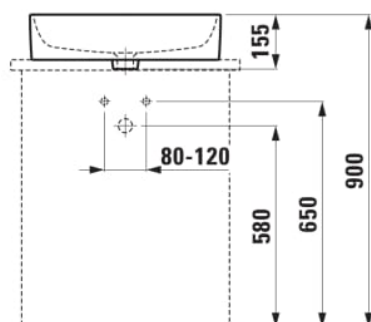

SAVOY

Vasque à poser, rectangulaire

DIMENSIONS

Longueur	550 mm
Largeur	380 mm
Hauteur	130 mm

COULEUR ET FINITION

000 Blanc

OPTIONS

112 - non percé, sans trop-plein

Forme : Rectangulaire

Matériau : Porcelaine

Poids net / kg : 12,9

Sans vidage

Trou pour la robinetterie : Sans trou

Type d'installation : Vasque

DESSINS TECHNIQUES

COMPATIBLE AVEC

Plan de travail lavabo
805x504, découpe au
milieu, épaisseur 80mm,
avec 2 supports de
montage

H419101151...1

Plan de travail lavabo
805x504, découpe au
milieu et trou pour robinet,
épaisseur 80mm, avec 2
supports de montage

H419105151...1

Plan de travail lavabo
1005x505, découpe au
milieu, épaisseur 80mm,
avec 2 supports de
montage

H419111151...1

Plan de travail lavabo
1005x505, découpe au
milieu et trou pour robinet,
épaisseur 80mm, avec 2
supports de montage