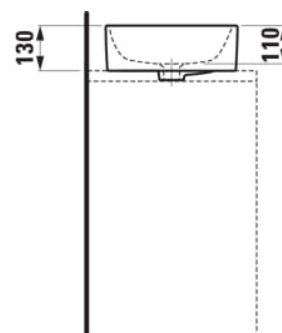

SAVOY

Vasque à poser, rectangulaire

DIMENSIONS

Longueur	550 mm
Largeur	380 mm
Hauteur	130 mm

COULEUR ET FINITION

000 Blanc

OPTIONS

112 - non percé, sans trop-plein

Forme : Rectangulaire

Matériau : Porcelaine

Poids net / kg : 12,9

Sans vidage

Trou pour la robinetterie : Sans trou

Type d'installation : Vasque

DESSINS TECHNIQUES

COMPATIBLE AVEC

Plan de travail lavabo
805x504, découpe au
milieu, épaisseur 80mm,
avec 2 supports de
montage

H419101151...1

Plan de travail lavabo
805x504, découpe au
milieu et trou pour robinet,
épaisseur 80mm, avec 2
supports de montage

H419105151...1

Plan de travail lavabo
1005x505, découpe au
milieu, épaisseur 80mm,
avec 2 supports de
montage

H419111151...1

Plan de travail lavabo
1005x505, découpe au
milieu et trou pour robinet,
épaisseur 80mm, avec 2
supports de montage