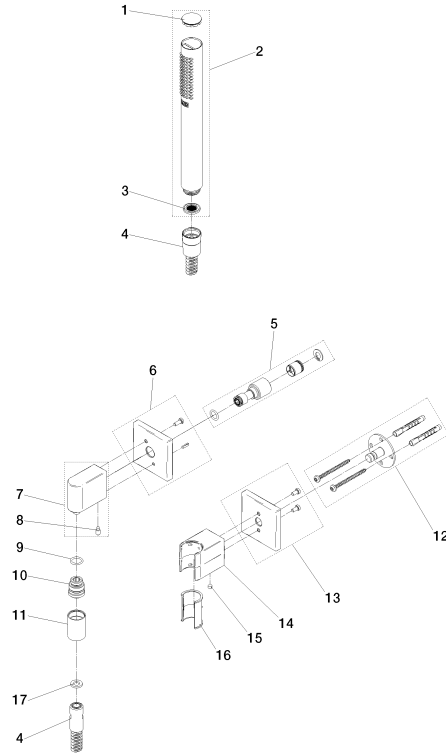

- COMPACT RAIN, Durchfluss max. 6,8 l/min (bei 3 Bar)
- Funktion ab: 5 l/min
- Eigensicher gegen Rückfließen
- mit Antikalk-System
- Metallbrauseschlauch 1250 mm mit integriertem Verdreherschutz

Technische Daten:

- Rosette für Wandanschlussbogen 60 x 60 mm
- Rosette für Brausehalter 60 x 60 mm
- Wandanschlussbogen 1/2"
- Brauseabgang 3/8"

Hinweise:

- Dieses Produkt leistet einen Beitrag zur Erfüllung der Vorgaben von nachhaltigen Gebäudezertifizierungen, z.B. LEED®, BREEAM®, DGNB

Ersatzteilstückliste

Nr.	Artikelnummer	Benennung	Verbaumenge	Lieferzeit
4	90 30 02 072 00-26	Metall-Brauseschlauch 1/2" x 3/8" x 1250 mm - Light Gold (PVD)	1,00	20
9	90 14 10 077 00 90	O-Ring EPDM 70 12,0 x 2,0 mm -	1,00	2
14	90 18 02 005 01-26	Brausehalter - Light Gold (PVD)	1,00	20
13	90 27 98 055 00-26	Rosette 60 x 60 x 9 mm - Light Gold (PVD)	1,00	20
11	90 21 02 069 00-26	Haube / Hülse M20 x 1 - Light Gold (PVD)	1,00	20
5	90 24 03 116 20 90	Nippel Set mit Rückflussverhinderer 145 x 35 x 90 mm -	1,00	2
12	90 30 11 041 00 90	Scheibe	1,00	2
10	09 24 03 107 20 90	Nippel Ø 20 x 21,5 mm -	1,00	2
8	09 31 11 005 90	Befestigung Gewindestift mit Innensechskant mit Zapfen M5 x 10 mm -	1,00	2
3	09 23 01 039 90	Siebichtung Ø 19 x 5,5 mm -	1,00	2
17	90 14 20 026 00 90	Dichtung 14 x 8 x 2 mm Centellen WS 3820 -	1,00	2
2	90 12 11 140 41-26	Stabhandbrause 6,8 l/min - Light Gold (PVD)	1,00	20
7	90 11 03 046 00-26	Wandanschlussbogen Komplettsset - Light Gold (PVD)	1,00	20
16	09 18 40 078 90	Halter für Handbrause Steckhülse Ø 27,5 x 40,5 mm -	1,00	2
15	90 31 11 112 00 90	Befestigung Gewindestift M5 x 6 mm -	1,00	2
6	90 27 82 017 00-26	Rosette 60 x 60 x 9 mm - Light Gold (PVD)	1,00	20
1	09 21 02 170-26	Kappe für Spülbrause Ø 26,6 x 5 mm - Light Gold (PVD)	1,00	20