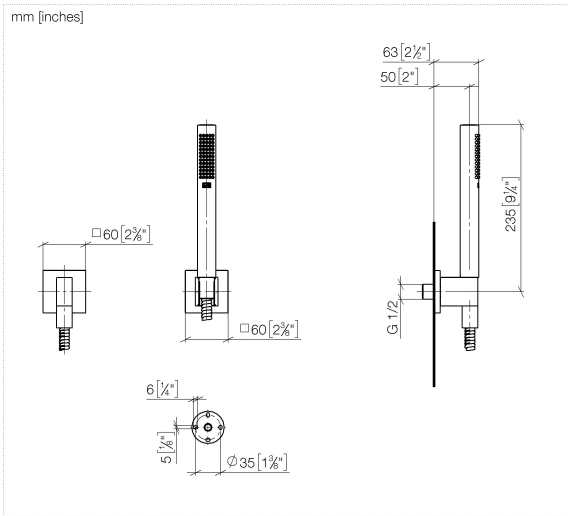

- COMPACT RAIN, Durchfluss max. 6,8 l/min (bei 3 Bar)
- Funktion ab: 5 l/min
- Eigensicher gegen Rückfließen
- mit Antikalk-System
- Metallbrauseschlauch 1250 mm mit integriertem Verdreherschutz

Technische Daten:

- Rosette für Wandanschlussbogen 60 x 60 mm
- Rosette für Brausehalter 60 x 60 mm
- Wandanschlussbogen 1/2"
- Brauseabgang 3/8"

Hinweise:

- Dieses Produkt leistet einen Beitrag zur Erfüllung der Vorgaben von nachhaltigen Gebäudezertifizierungen, z.B. LEED®, BREEAM®, DGNB

Ersatzteilstückliste

Nr.	Artikelnummer	Benennung	Verbaumenge	Lieferzeit
4	90 30 02 072 00-26	Metall-Brauseschlauch 1/2" x 3/8" x 1250 mm - Light Gold (PVD)	1,00	20
9	90 14 10 077 00 90	O-Ring EPDM 70 12,0 x 2,0 mm -	1,00	2
14	90 18 02 005 01-26	Brausehalter - Light Gold (PVD)	1,00	20
13	90 27 98 055 00-26	Rosette 60 x 60 x 9 mm - Light Gold (PVD)	1,00	20
11	90 21 02 069 00-26	Haube / Hülse M20 x 1 - Light Gold (PVD)	1,00	20
5	90 24 03 116 20 90	Nippel Set mit Rückflussverhinderer 145 x 35 x 90 mm -	1,00	2
12	90 30 11 041 00 90	Scheibe	1,00	2
10	09 24 03 107 20 90	Nippel Ø 20 x 21,5 mm -	1,00	2
8	09 31 11 005 90	Befestigung Gewindestift mit Innensechskant mit Zapfen M5 x 10 mm -	1,00	2
3	09 23 01 039 90	Siebichtung Ø 19 x 5,5 mm -	1,00	2
17	90 14 20 026 00 90	Dichtung 14 x 8 x 2 mm Centellen WS 3820 -	1,00	2
2	90 12 11 140 41-26	Stabhandbrause 6,8 l/min - Light Gold (PVD)	1,00	20
7	90 11 03 046 00-26	Wandanschlussbogen Komplettsset - Light Gold (PVD)	1,00	20
16	09 18 40 078 90	Halter für Handbrause Steckhülse Ø 27,5 x 40,5 mm -	1,00	2
15	90 31 11 112 00 90	Befestigung Gewindestift M5 x 6 mm -	1,00	2
6	90 27 82 017 00-26	Rosette 60 x 60 x 9 mm - Light Gold (PVD)	1,00	20
1	09 21 02 170-26	Kappe für Spülbrause Ø 26,6 x 5 mm - Light Gold (PVD)	1,00	20