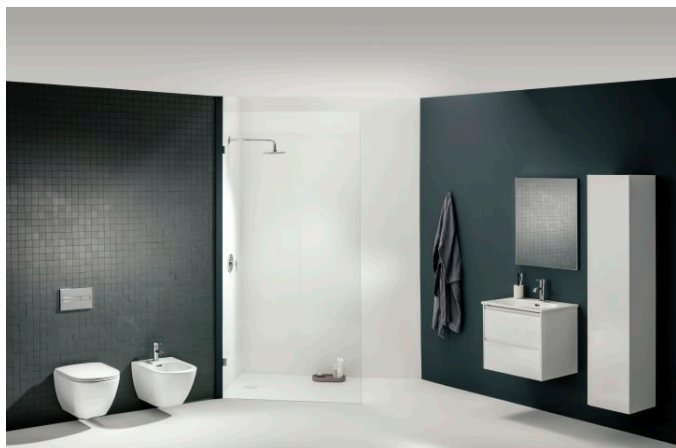

LUA

Wastafel pack 'slim' met meubel 600 mm met 2 lades

AFMETINGEN

Lengte	600 mm
Breedte	455 mm
Hoogte	525 mm

KLEUR EN AFWERKING

■ 266 Traffic Grey

OPTIES

104 - met 1 kraangat, midden

Kraangat configuratie : 1 kraangat in het midden

Netto gewicht / kg : 37

Type installatie : Wandhangend

Positie waskom : Centraal

Materiaal : Keramiek

LUA

Een design dat is teruggebracht tot de essentie. Heldere, geometrische lijnen in één doorlopende vorm. Het resultaat is een complete serie waarvan het ontwerp past in alle omgevingen zowel privé, commercieel als openbaar. Met LUA is Toan Nguyen erin geslaagd om opnieuw een tijdloze maar elegante badkamer te onwerpen. De collectie ontworpen met ambitie, perfect gevormde badkuipen en de bijpassende LANI meubel serie vormen een totaaloplossing voor de badkamer.