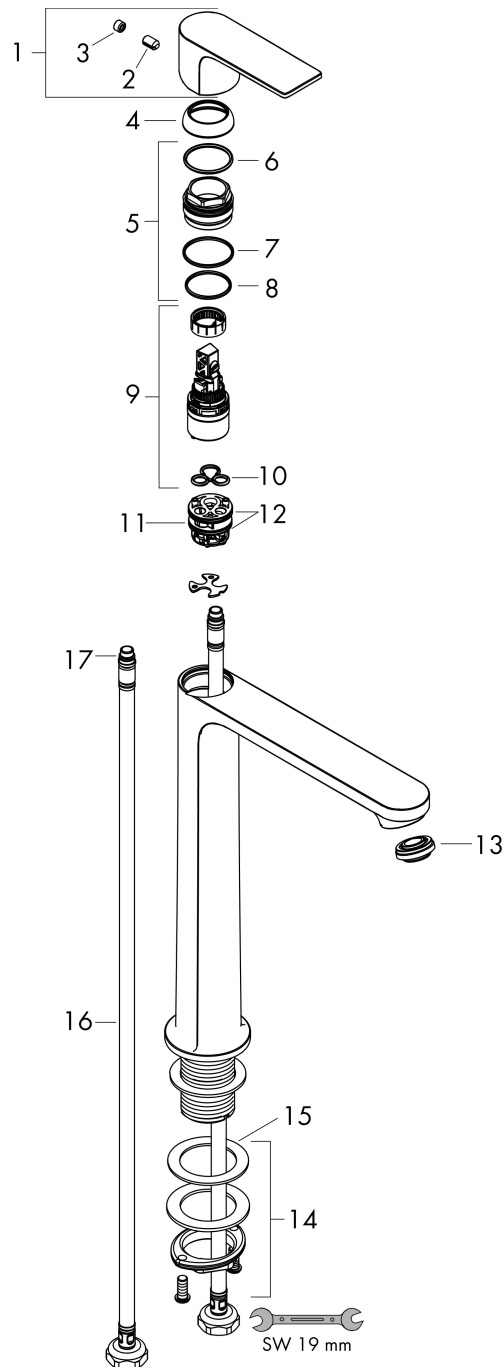

Merk	hansgrohe
Artikelnaam	Rebris E ééngreeps wastafelmengkraan 240 CoolStart voor waskommen zonder afvoer
Art.nr.	72583000
Oppervlakte	chrom
Netto prijs	198,83 EUR

Explosietekening voor bouwjaar: >06/22