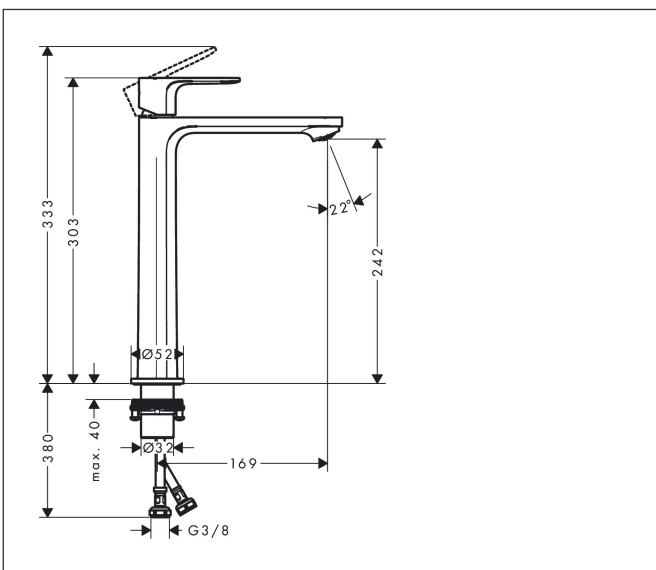

|             |  |
|-------------|--|
| Merk        | hansgrohe  |
| Artikelnaam | <b>Rebris E</b> ééngreeps wastafelmengkraan 240 CoolStart voor waskommen zonder afvoer |
| Art.nr.     | 72583000   |
| Oppervlakte | chrom  |
| Netto prijs | 198,83 EUR   |

## Kenmerken

- ComfortZone: 240
- voorsprong uitloop 169 mm
- uitloophoogte: 242 mm
- greepvariant: rechte greep
- vaste uitloop
- straalsoort: normale straal
- maximale doorstroomhoeveelheid bij 3 bar: 5 l/min
- keramisch kardoes
- koud water met de greep in de middenpositie, bespaart energie en kosten
- de perlator kan gemakkelijk worden verwijderd met behulp van een muntstuk en zonder gereedschap
- EU taxonomie: max 6l/min - draagt substantieel bij aan duurzaamheid

## Maat tekeningen