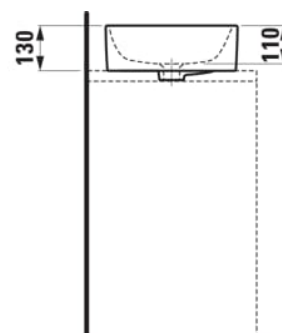

## Waskom rechthoek

AFMETINGEN

Lengte	550 mm
Breedte	380 mm
Hoogte	130 mm

KLEUR EN AFWERKING

000 Wit

OPTIES

109 - zonder kraangat

Kraangat configuratie : Zonder kraangat

Netto gewicht / kg : 12,9

Vorm : Rectangular

Materiaal : Keramiek

Type installatie : Kom

TECHNISCHE TEKENINGEN

TE COMBINEREN MET

Wastafelblad 805x504,  
cutout in het midden,  
80mm dik, incl. 2  
montagebeugels

**H419101151...1**

Wastafelblad 805x504,  
cutout in het midden en  
kraangat, 80mm dik, incl. 2  
montagebeugels

**H419105151...1**

Wastafelblad 1005x505,  
cutout in het midden,  
80mm dik, incl. 2  
montagebeugels

**H419111151...1**

Wastafelblad 1005x505,  
cutout in het midden en  
kraangat, 80mm dik, incl. 2  
montagebeugels

**H419115151...1**

Wastafelblad 1205x505,  
cutout in het midden,  
80mm dik, incl. 2  
montagebeugels