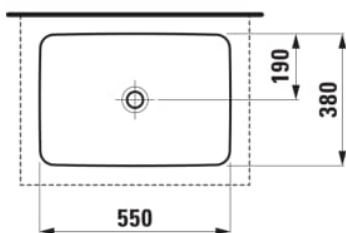

## Waskom rechthoek

AFMETINGEN

Lengte	550 mm
Breedte	380 mm
Hoogte	130 mm

KLEUR EN AFWERKING

000 Wit

OPTIES

109 - zonder kraangat

Kraangat configuratie : Zonder kraangat

Netto gewicht / kg : 12,9

Vorm : Rectangular

Materiaal : Keramiek

Type installatie : Kom

TECHNISCHE TEKENINGEN

TE COMBINEREN MET

Wastafelblad 805x504,  
cutout in het midden,  
80mm dik, incl. 2  
montagebeugels

**H419101151...1**

Wastafelblad 805x504,  
cutout in het midden en  
kraangat, 80mm dik, incl. 2  
montagebeugels

**H419105151...1**

Wastafelblad 1005x505,  
cutout in het midden,  
80mm dik, incl. 2  
montagebeugels

**H419111151...1**

Wastafelblad 1005x505,  
cutout in het midden en  
kraangat, 80mm dik, incl. 2  
montagebeugels

**H419115151...1**

Wastafelblad 1205x505,  
cutout in het midden,  
80mm dik, incl. 2  
montagebeugels