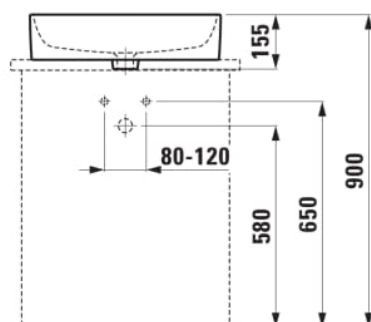

## Waskom rechthoek

AFMETINGEN

Lengte	550 mm
Breedte	380 mm
Hoogte	130 mm

KLEUR EN AFWERKING

000 Wit

OPTIES

109 - zonder kraangat

Kraangat configuratie : Zonder kraangat

Netto gewicht / kg : 12,9

Vorm : Rectangular

Materiaal : Keramiek

Type installatie : Kom

TECHNISCHE TEKENINGEN

TE COMBINEREN MET

Wastafelblad 805x504,  
cutout in het midden,  
80mm dik, incl. 2  
montagebeugels

**H419101151...1**

Wastafelblad 805x504,  
cutout in het midden en  
kraangat, 80mm dik, incl. 2  
montagebeugels

**H419105151...1**

Wastafelblad 1005x505,  
cutout in het midden,  
80mm dik, incl. 2  
montagebeugels

**H419111151...1**

Wastafelblad 1005x505,  
cutout in het midden en  
kraangat, 80mm dik, incl. 2  
montagebeugels

**H419115151...1**

Wastafelblad 1205x505,  
cutout in het midden,  
80mm dik, incl. 2  
montagebeugels