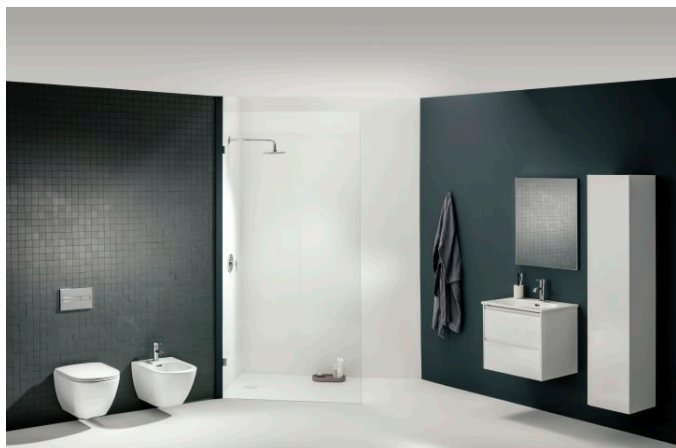

LUA

Ensemble lavabo 'slim' avec meuble 600 mm avec 2 tiroirs

DIMENSIONS

Longueur	600 mm
Largeur	455 mm
Hauteur	525 mm

COULEUR ET FINITION

 266 Gris signalisation

OPTIONS

104 - avec 1 trou pour la robinetterie

Matériau : Porcelaine

Position de la cuve : Centrale

Type d'installation : Autoportant

Poids net / kg : 37

Trou pour la robinetterie : 1 trou au centre

LUA

Un langage conceptuel réduit à l'essentiel. Des formes géométriques épurées réunies dans une forme cohérente. Il en résulte une gamme de produits polyvalents pour la salle de bains qui se prête aussi bien à l'architecture privée que publique. Avec LUAS, Toan Nguyen est parvenu à créer un produit de plus qui unifie à long terme la culture de la salle de bains élégante. La collection de robinetterie conçue avec la même exigence, les baignoires aux formes parfaites et la vaste gamme de meubles LANI complètent LUA afin de constituer une véritable solution globale de salle de bains.