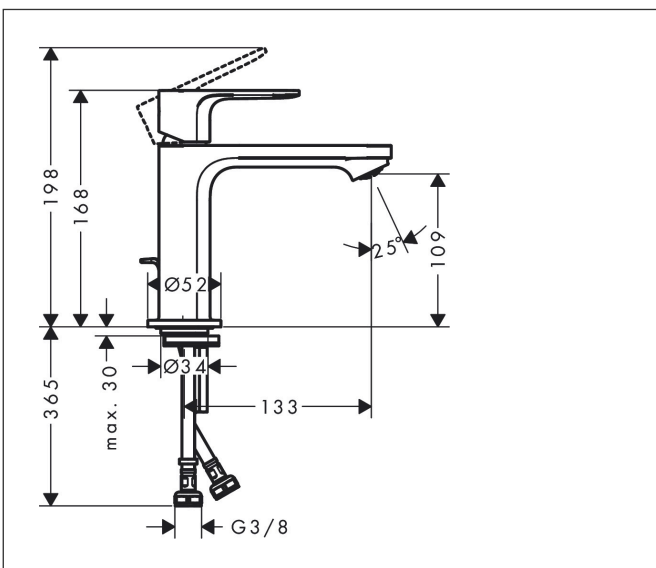

Merk hansgrohe
 Artikelnaam **Rebris E** ééngreeps wastafelmengkraan 110 CoolStart zonder afvoer
 Art.nr. 72560000
 Oppervlakte chroom
 Netto prijs 126,18 EUR

Product foto

Kenmerken

- ComfortZone: 110
- voorsprong uitloop 133 mm
- uitloophoogte: 109 mm
- greepvariant: rechte greep
- vaste uitloop
- straalsoort: normale straal
- maximale doorstroomhoeveelheid bij 3 bar: 5 l/min
- keramisch kardoes
- koud water met de greep in de middenpositie, bespaart energie en kosten
- de perlator kan gemakkelijk worden verwijderd met behulp van een muntstuk en zonder gereedschap
- EU taxonomie: max 6l/min - draagt substantieel bij aan duurzaamheid

Maat tekeningen

Technologie

Straalsoorten

Certificaat

Merk hansgrohe
 Artikelnaam **Rebris E** ééngreeps wastafelmengkraan 110 CoolStart zonder afvoer
 Art.nr. 72560000
 Oppervlakte chroom
 Netto prijs 126,18 EUR

Stroomschema

Merk	hansgrohe
Artikelnaam	Rebris E ééngreeps wastafelmengkraan 110 CoolStart zonder afvoer
Art.nr.	72560000
Oppervlakte	chrom
Netto prijs	126,18 EUR

Explosietekening voor bouwjaar: >06/22

Merk hansgrohe
 Artikelnaam **Rebris E** ééngreeps wastafelmengkraan 110 CoolStart zonder afvoer
 Art.nr. 72560000
 Oppervlakte chroom
 Netto prijs 126,18 EUR

Onderdelen voor bouwjaar: >06/22

Pos	Beschrijving	Art.nr.	Prijs
1	greep	94645000	42,22
2	inbusschroef M6x10 DIN 916	96029000	3,12
3	greepstop	95704000	3,12
4	afdekkap	98863000	42,22
5	moer	98864000	34,01
6	O-ring 24x2	98388000	3,12
7	O-ring 27x1,5	92527000	8,01
8	O-ring 25x1,5	98146000	4,99
9	kardoes compl.	95973001	66,87
10	kardoesadapter	95975000	8,01
11	O-ring 23x2	98398000	3,12
12	perlator M24x1 (5 l/min)	94364000	8,01
13	dichting Ø 42	98722000	4,99
14	schachtbevestigingsset compl.	96016000	26,73
15	schroef M8 x 68	97736000	4,99
16	aansluitslang 450 mm M8x0,75 G3/8	97206000	26,73
17	O-ring 6,6x1,6	93019000	3,12