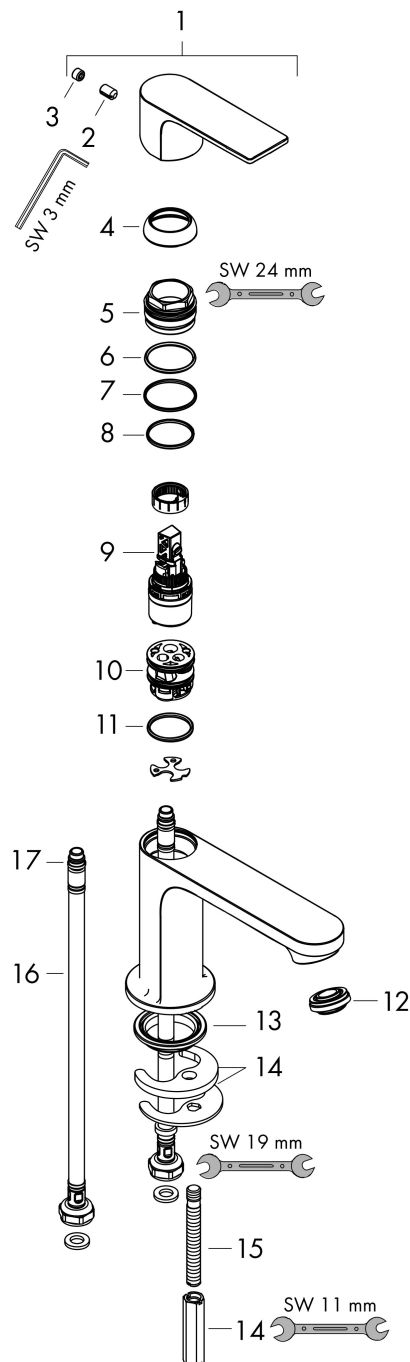

Merk hansgrohe
 Artikelnaam **Rebris E** ééngreeps wastafelmengkraan 110 CoolStart zonder afvoer
 Art.nr. 72560000
 Oppervlakte chroom
 Netto prijs 126,18 EUR

Product foto

Kenmerken

- ComfortZone: 110
- voorsprong uitloop 133 mm
- uitloophoogte: 109 mm
- greepvariant: rechte greep
- vaste uitloop
- straalsoort: normale straal
- maximale doorstroomhoeveelheid bij 3 bar: 5 l/min
- keramisch kardoes
- koud water met de greep in de middenpositie, bespaart energie en kosten
- de perlator kan gemakkelijk worden verwijderd met behulp van een muntstuk en zonder gereedschap
- EU taxonomie: max 6l/min - draagt substantieel bij aan duurzaamheid

Maat tekeningen

Technologie

Straalsoorten

Certificaat

Merk hansgrohe
 Artikelnaam **Rebris E** ééngreeps wastafelmengkraan 110 CoolStart zonder afvoer
 Art.nr. 72560000
 Oppervlakte chroom
 Netto prijs 126,18 EUR

Stroomschema

Merk	hansgrohe
Artikelnaam	Rebris E ééngreeps wastafelmengkraan 110 CoolStart zonder afvoer
Art.nr.	72560000
Oppervlakte	chrom
Netto prijs	126,18 EUR

Explosietekening voor bouwjaar: >06/22

Merk hansgrohe
 Artikelnaam **Rebris E** ééngreeps wastafelmengkraan 110 CoolStart zonder afvoer
 Art.nr. 72560000
 Oppervlakte chroom
 Netto prijs 126,18 EUR

Onderdelen voor bouwjaar: >06/22

Pos	Beschrijving	Art.nr.	Prijs
1	greep	94645000	42,22
2	inbusschroef M6x10 DIN 916	96029000	3,12
3	greepstop	95704000	3,12
4	afdekkap	98863000	42,22
5	moer	98864000	34,01
6	O-ring 24x2	98388000	3,12
7	O-ring 27x1,5	92527000	8,01
8	O-ring 25x1,5	98146000	4,99
9	kardoes compl.	95973001	66,87
10	kardoesadapter	95975000	8,01
11	O-ring 23x2	98398000	3,12
12	perlator M24x1 (5 l/min)	94364000	8,01
13	dichting Ø 42	98722000	4,99
14	schachtbevestigingsset compl.	96016000	26,73
15	schroef M8 x 68	97736000	4,99
16	aansluitslang 450 mm M8x0,75 G3/8	97206000	26,73
17	O-ring 6,6x1,6	93019000	3,12