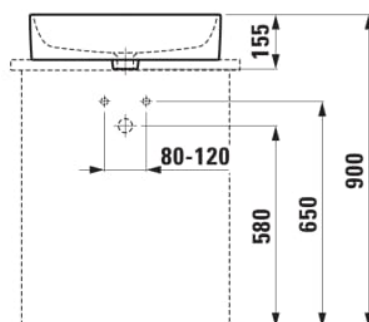

#### DIMENSIONS

Longueur	550 mm
Largeur	380 mm
Hauteur	130 mm

#### OPTIONS

109 - non percé
-----------------

Forme : Rectangulaire

Poids net / kg : 12,9

Type d'installation : Vasque

Matériau : Porcelaine

Trou pour la robinetterie : Sans trou

#### DESSINS TECHNIQUES

COMPATIBLE AVEC

Plan de travail lavabo  
805x504, découpe au  
milieu, épaisseur 80mm,  
avec 2 supports de  
montage

**H419101151...1**

Plan de travail lavabo  
805x504, découpe au  
milieu et trou pour robinet,  
épaisseur 80mm, avec 2  
supports de montage

**H419105151...1**

Plan de travail lavabo  
1005x505, découpe au  
milieu, épaisseur 80mm,  
avec 2 supports de  
montage

**H419111151...1**

Plan de travail lavabo  
1005x505, découpe au  
milieu et trou pour robinet,  
épaisseur 80mm, avec 2  
supports de montage