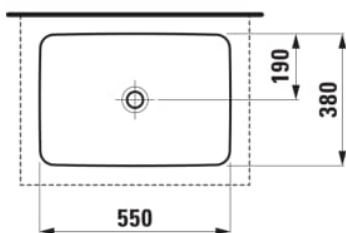

#### DIMENSIONS

Longueur	550 mm
Largeur	380 mm
Hauteur	130 mm

#### OPTIONS

109 - non percé
-----------------

Forme : Rectangulaire

Poids net / kg : 12,9

Type d'installation : Vasque

Matériau : Porcelaine

Trou pour la robinetterie : Sans trou

#### DESSINS TECHNIQUES

COMPATIBLE AVEC

Plan de travail lavabo  
805x504, découpe au  
milieu, épaisseur 80mm,  
avec 2 supports de  
montage

**H419101151...1**

Plan de travail lavabo  
805x504, découpe au  
milieu et trou pour robinet,  
épaisseur 80mm, avec 2  
supports de montage

**H419105151...1**

Plan de travail lavabo  
1005x505, découpe au  
milieu, épaisseur 80mm,  
avec 2 supports de  
montage

**H419111151...1**

Plan de travail lavabo  
1005x505, découpe au  
milieu et trou pour robinet,  
épaisseur 80mm, avec 2  
supports de montage