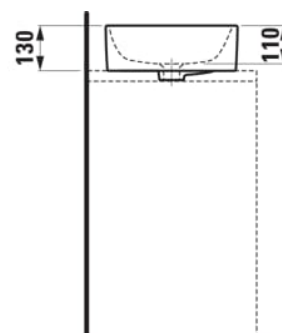

#### DIMENSIONS

Longueur	550 mm
Largeur	380 mm
Hauteur	130 mm

#### OPTIONS

109 - non percé
-----------------

Forme : Rectangulaire

Poids net / kg : 12,9

Type d'installation : Vasque

Matériau : Porcelaine

Trou pour la robinetterie : Sans trou

#### DESSINS TECHNIQUES

COMPATIBLE AVEC

Plan de travail lavabo  
805x504, découpe au  
milieu, épaisseur 80mm,  
avec 2 supports de  
montage

**H419101151...1**

Plan de travail lavabo  
805x504, découpe au  
milieu et trou pour robinet,  
épaisseur 80mm, avec 2  
supports de montage

**H419105151...1**

Plan de travail lavabo  
1005x505, découpe au  
milieu, épaisseur 80mm,  
avec 2 supports de  
montage

**H419111151...1**

Plan de travail lavabo  
1005x505, découpe au  
milieu et trou pour robinet,  
épaisseur 80mm, avec 2  
supports de montage