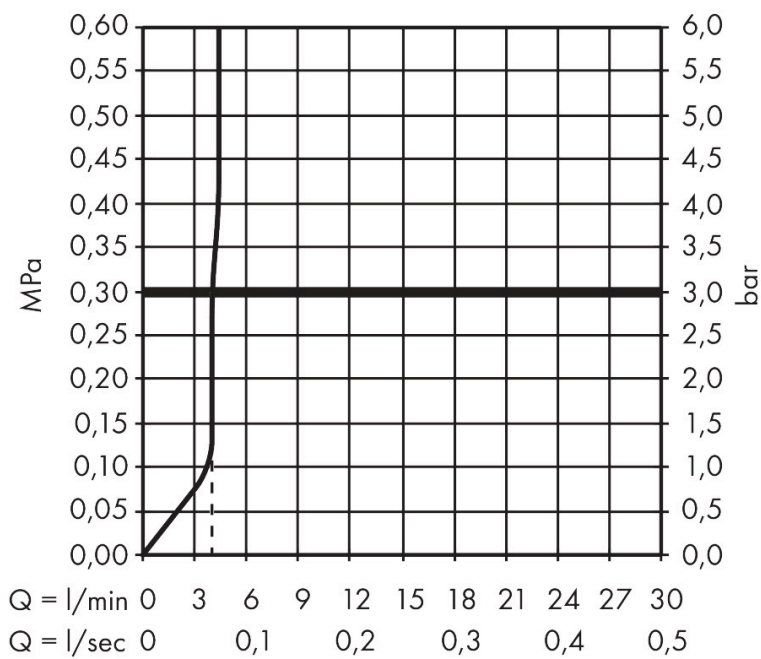

Merk	hansgrohe
Artikelnaam	Rebris E ééngreeps wastafelmengkraan 110 CoolStart EcoSmart+ met PopUp trekwaste
Art.nr.	72589000
Oppervlakte	chrom
Netto prijs	132,17 EUR

Product foto

Kenmerken

- ComfortZone: 110
- voorsprong uitloop 133 mm
- uitloophoogte: 109 mm
- greepvariant: rechte greep
- vaste uitloop
- straalsoort: normale straal
- maximale doorstroomhoeveelheid bij 3 bar: 4 l/min
- keramisch kardoes
- pop-up afvoergarnituur G 1¼
- materiaal afvoergarnituur: synthetisch
- koud water met de greep in de middenpositie, bespaart energie en kosten
- de perlator kan gemakkelijk worden verwijderd met behulp van een muntstuk en zonder gereedschap
- EU taxonomie: max 6l/min - draagt substantieel bij aan duurzaamheid

Maat tekeningen

Technologie

Straalsoorten

Certificaat

Merk hansgrohe
 Artikelnaam **Rebris E** ééngreeps wastafelmengkraan 110 CoolStart EcoSmart+ met PopUp
 trekwaste
 Art.nr. 72589000
 Oppervlakte chroom
 Netto prijs 132,17 EUR

Stroomschema

Merk	hansgrohe
Artikelnaam	Rebris E ééngreeps wastafelmengkraan 110 CoolStart EcoSmart+ met PopUp trekwaste
Art.nr.	72589000
Oppervlakte	chrom
Netto prijs	132,17 EUR

Explosietekening voor bouwjaar: >06/22