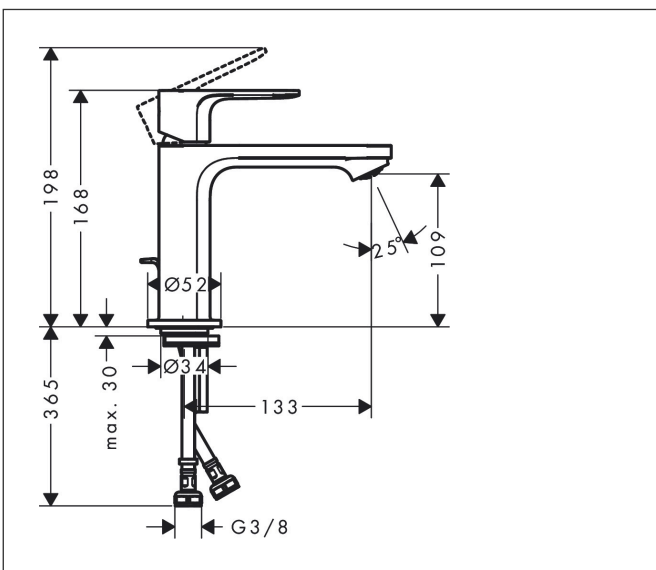

Merk	hansgrohe
Artikelnaam	Rebris E ééngreeps wastafelmengkraan 110 CoolStart EcoSmart+ met PopUp trekwaste
Art.nr.	72589000
Oppervlakte	chrom
Netto prijs	132,17 EUR

Product foto

Kenmerken

- ComfortZone: 110
- voorsprong uitloop 133 mm
- uitloophoogte: 109 mm
- greepvariant: rechte greep
- vaste uitloop
- straalsoort: normale straal
- maximale doorstroomhoeveelheid bij 3 bar: 4 l/min
- keramisch kardoes
- pop-up afvoergarnituur G 1¼
- materiaal afvoergarnituur: synthetisch
- koud water met de greep in de middenpositie, bespaart energie en kosten
- de perlator kan gemakkelijk worden verwijderd met behulp van een muntstuk en zonder gereedschap
- EU taxonomie: max 6l/min - draagt substantieel bij aan duurzaamheid

Maat tekeningen

Technologie

Straalsoorten

Certificaat

Merk hansgrohe
 Artikelnaam **Rebris E** ééngreeps wastafelmengkraan 110 CoolStart EcoSmart+ met PopUp
 trekwaste
 Art.nr. 72589000
 Oppervlakte chroom
 Netto prijs 132,17 EUR

Stroomschema

Merk	hansgrohe
Artikelnaam	Rebris E ééngreeps wastafelmengkraan 110 CoolStart EcoSmart+ met PopUp trekwaste
Art.nr.	72589000
Oppervlakte	chrom
Netto prijs	132,17 EUR

Explosietekening voor bouwjaar: >06/22