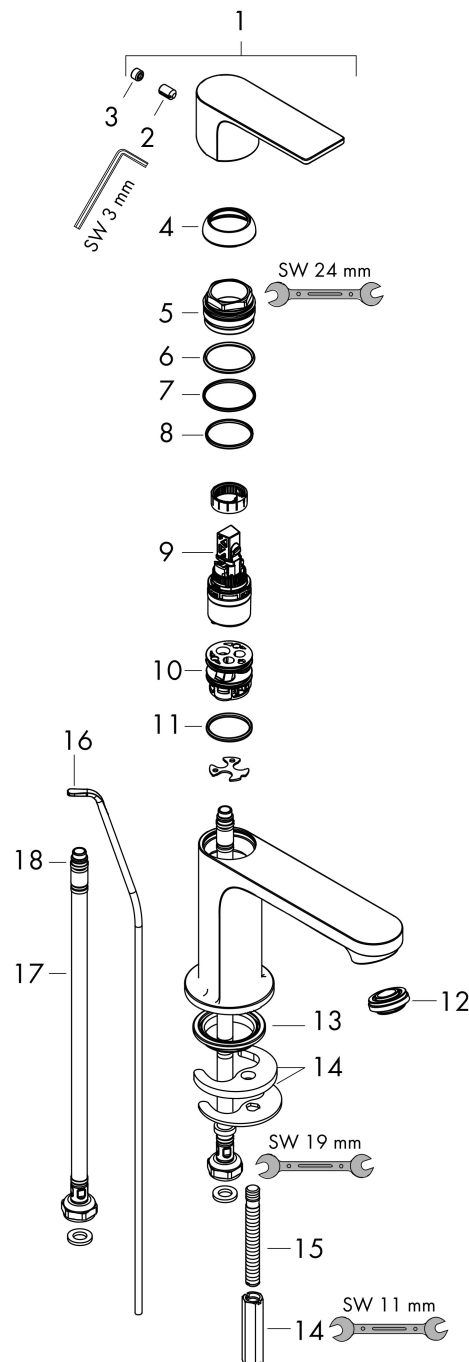

Merk	hansgrohe
Artikelnaam	Rebris E ééngreeps wastafelmengkraan 110 CoolStart EcoSmart+ met PopUp trekwaste
Art.nr.	72589000
Oppervlakte	chrom
Netto prijs	132,17 EUR

Product foto

Kenmerken

- ComfortZone: 110
- voorsprong uitloop 133 mm
- uitloophoogte: 109 mm
- greepvariant: rechte greep
- vaste uitloop
- straalsoort: normale straal
- maximale doorstroomhoeveelheid bij 3 bar: 4 l/min
- keramisch kardoes
- pop-up afvoergarnituur G 1¼
- materiaal afvoergarnituur: synthetisch
- koud water met de greep in de middenpositie, bespaart energie en kosten
- de perlator kan gemakkelijk worden verwijderd met behulp van een muntstuk en zonder gereedschap
- EU taxonomie: max 6l/min - draagt substantieel bij aan duurzaamheid

Maat tekeningen

Technologie

Straalsoorten

Certificaat

Merk hansgrohe
 Artikelnaam **Rebris E** ééngreeps wastafelmengkraan 110 CoolStart EcoSmart+ met PopUp
 trekwaste
 Art.nr. 72589000
 Oppervlakte chroom
 Netto prijs 132,17 EUR

Stroomschema

Merk	hansgrohe
Artikelnaam	Rebris E ééngreeps wastafelmengkraan 110 CoolStart EcoSmart+ met PopUp trekwaste
Art.nr.	72589000
Oppervlakte	chrom
Netto prijs	132,17 EUR

Explosietekening voor bouwjaar: >06/22