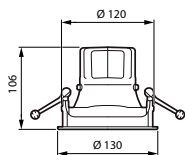

GWP totaal B6 (kg CO₂eq) Opgegeven eenheid	Bereken met uw lokale energiemixwaarde: Vermogen (kW, aangegeven eenheid) * Levensduur (uren, aangegeven eenheid) * Energiemix (kg CO₂eq / kWh)
GWP totaal B6 (kg CO₂eq) Functionele eenheid	Bereken met uw lokale energiemixwaarde: Aangegeven vermogen (kW) * 1000 (lm) / lumenoutput (lm) Aangegeven eenheid * 35000 (uur) * energiemix (kg CO₂ eq / kWh)

Productgegevens

Productnaam voor bestelling	RS771B 27S/930 PSU-E WB BK
Volledige productnaam	RS771B 27S/930 PSU-E WB BK
Full EOC	871869997893800
Bestelcode	8718699978938
Materiaalnr. (12NC)	910505101578
Lokale code	8718699978938
Numerator - Aantal per pak	1
EAN/UPC - product/behuizing	8718699978938
Numerator - Dozen per buitendoos	1
EAN/UPC - Case	8718699978938
Code productfamilie	RS771B [LUXSPACE ACCENT COMPACT ADJUSTABLE]

Maatschets