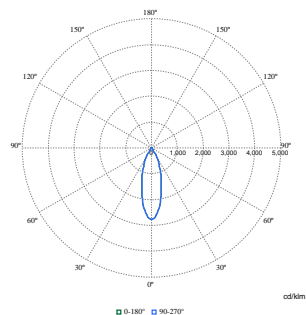

GWP totaal B6 (kg CO ₂ eq) Opgegeven eenheid	Bereken met uw lokale energiemixwaarde: Vermogen (kW, aangegeven eenheid) * Levensduur (uren, aangegeven eenheid) * Energiemix (kg CO ₂ eq / kWh)
GWP totaal B6 (kg CO ₂ eq) Functionele eenheid	Bereken met uw lokale energiemixwaarde: Aangegeven vermogen (kW) * 1000 (lm) / lumenoutput (lm) Aangegeven eenheid * 35000 (uur) * energiemix (kg CO ₂ eq / kWh)

Maatschets

LuxSpace Accent Compact, verstelbaar

Fotometrische gegevens

Polar Normal (separate) - RS770BI - 910505101578