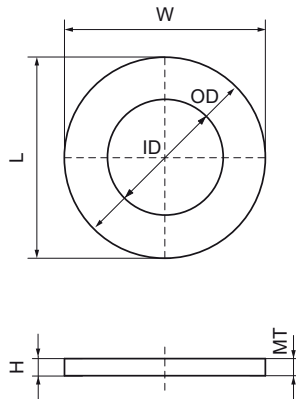

Walraven Washer (zp)

(K4530)

Features & benefits

- Product number 65330xx: according to EN-ISO 7089 (was DIN 125A)
- Product number 65336xx: according to DIN 9021
- material: steel
- zinc plated
- tested for fire safety

Product Number	VVS Number	For Rail Type	Total Height	Total Width	Total Length	Inner Diameter	Outer Diameter	Material Thickness
<i>Reference letter</i>			<i>H</i>	<i>W</i>	<i>L</i>	<i>ID</i>	<i>OD</i>	<i>MT</i>
<i>Unit description</i>			<i>mm</i>	<i>mm</i>	<i>mm</i>	<i>mm</i>	<i>mm</i>	<i>mm</i>
6533006	018043806	27x18, 30x15, 30x20, 30x30, 38x40	2	12	12	6.4	12	2.00
6533008	018043808	27x18, 30x15, 30x20, 30x30, 38x40	2	16	16	8.4	16	2.00
6533010	018043810	27x18, 30x15, 30x20, 30x30, 38x40	2	20	20	10.5	20	2.00
6533012	018043812	27x18, 30x15, 30x20, 30x30, 38x40	3	24	24	13	24	3.00
6533016		27x18, 30x15, 30x20, 30x30, 38x40	3	30	30	17	30	3.00