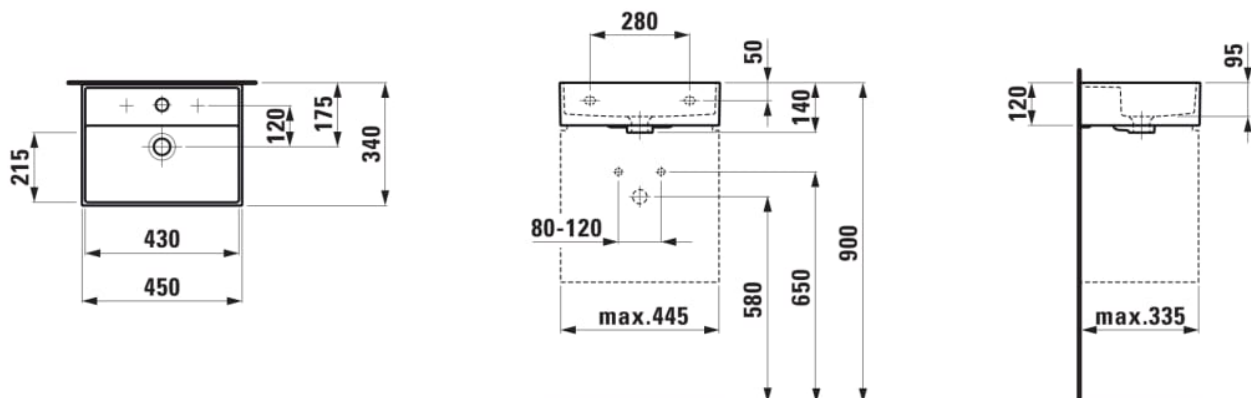

KARTELL LAUFEN

Wastafel compact 450x340mm, met kraangat en overloop

AFMETINGEN

Lengte	450 mm
Breedte	340 mm
Hoogte	120 mm

KLEUR EN AFWERKING

■ 759 Grijs mat

OPTIES

104 - met 1 kraangat, midden

Aantal bevestigingspunten : 2

Fontein

Innerlijke vorm : 6 - Rectangular

Kraangat configuratie : 1 kraangat in het midden

Materiaal : Keramiek

Netto gewicht / kg : 8,5

Positie waskom : Centraal

Type installatie : Wandhangend

Vorm : Rectangular

Waskom breedte (mm) : 215

Waskom diepte (mm) : 95

Waskom lengte (mm) : 430

Wastafel capaciteit (l) : 0

TECHNISCHE TEKENINGEN

TE COMBINEREN MET

Fonteinonderbouwkast 1
deur L