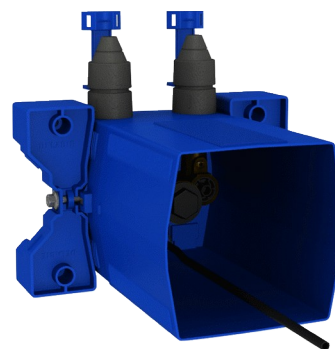

Waterdichte inbouwdoos voor TEMPOMIX 3 wastafel

Ref. 794BOX3

Waterdicht, set 1/2

BESCHRIJVING

Waterdichte inbouwdoos voor TEMPOMIX 3 wastafel - Ref. 794BOX3

Waterdichte inbouwdoos voor TEMPOMIX 3 wastafel, set 1/2:

- Kraag met dichtingsring.
 - Hydraulische aansluiting langs de buitenkant en onderhoud langs de voorkant.
 - Moduleerbare installatie (rails, volle muur, paneel).
 - Geschikt voor muren van 10 tot 120 mm (rekening houdend met de minimum inbouwdiepte van 93 mm).
 - Aansluitbaar op elk type leidingsysteem.
 - Stopkranen en debietregeling, filters, terugslagkleppen en binnenwerk geïntegreerd en toegankelijk langs de voorkant.
 - TEMPOMIX 3 ééngreepsmengkraan F1/2".
 - Levering in 2 sets: veilige spoeling van het waternet, zonder gevoelige onderdelen.
- 30 jaar garantie.
Te combineren met de bedieningsplaten referenties 794200 of 794250.

VOORDELEN

Installatie ingebouwd in de muur

Aanpasbare en moduleerbare waterdichte inbouwdoos

100% waterdichte inbouwdoos

TECHNISCHE EIGENSCHAPPEN

Waterdichte inbouwdoos voor TEMPOMIX 3 wastafel - Ref. 794BOX3

Aansluiting	F1/2"
Technologie	Zelfsluitend
Hoogte	150 mm
Diepte	93 - 190 mm
Breedte	225 mm
Debiet	3 l/min
Standaarden	ACS  
Waarborg	