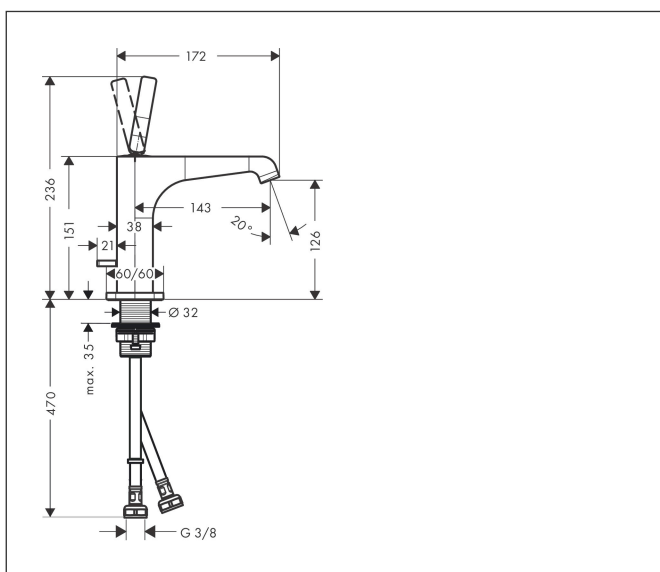

Merk	AXOR
Artikelnaam	AXOR Citterio E ééngreeps wastafelmengkraan 130 met pingreep met PopUp trekwaste
Art.nr.	36100670
Oppervlakte	mat zwart
Netto prijs	758,68 EUR

Product foto

Kenmerken

- ComfortZone: 130
- voorsprong uitloop 143 mm
- uitloophoogte: 126 mm
- greepvariant: Met pingreep
- straalsoort: laminaire straal
- maximale doorstroomhoeveelheid bij 3 bar: 5 l/min
- keramisch kardoes
- pop-up afvoergarnituur G 1¼
- EU taxonomie: max 6l/min - draagt substantieel bij aan duurzaamheid

Maat tekeningen

Technologie

Straalsoorten

Certificaat

Merk AXOR
 Artikelnaam **AXOR Citterio E** ééngreeps wastafelmengkraan 130 met pingreep met PopUp
 trekwaste
 Art.nr. 36100670
 Oppervlakte mat zwart
 Netto prijs 758,68 EUR

Stroomschema

1 With flow limiter

2 Zonder doorstroombgrenzer

Merk	AXOR
Artikelnaam	AXOR Citterio E ééngreeps wastafelmengkraan 130 met pingreep met PopUp trekwaste
Art.nr.	36100670
Oppervlakte	mat zwart
Netto prijs	758,68 EUR

Onderdelen voor bouwjaar: >07/22

Pos	Beschrijving	Art.nr.	Prijs
1	rozet	92188670	81,12
2	O-ring 30x1,5	98433000	3,12
3	greep	92189670	63,34
4	inbusschroef M6x6	97660000	3,12
5	moer	95667000	21,22
6	kardoes compl.	96339000	66,87
7	O-ring 21,95x1,78	95169000	3,12
8	kardoesadapter	95289000	21,22
9	O-ring 26x2	98147000	3,12
10	perlator laminar M16,5x1 (5 l/min)	95382000	34,01
11	montagesleutel	98987000	8,01
12	rozet	92190670	81,12
13	schachtbevestigingsset compl. (Ø 32)	13961000	21,22
14	stelring	97548000	3,12
15	trekstang	95128000	42,22
16	trekknop	92197670	31,82
17	aansluitslang 600 mm M8x0,75 G3/8	96556000	21,22
18	O-ring 7x1,5	98422000	3,12
19	dichtingsset	95581000	4,99
a	schachtverlenging	13898000	66,87
b	afvoergarnituur	51302670	124,80