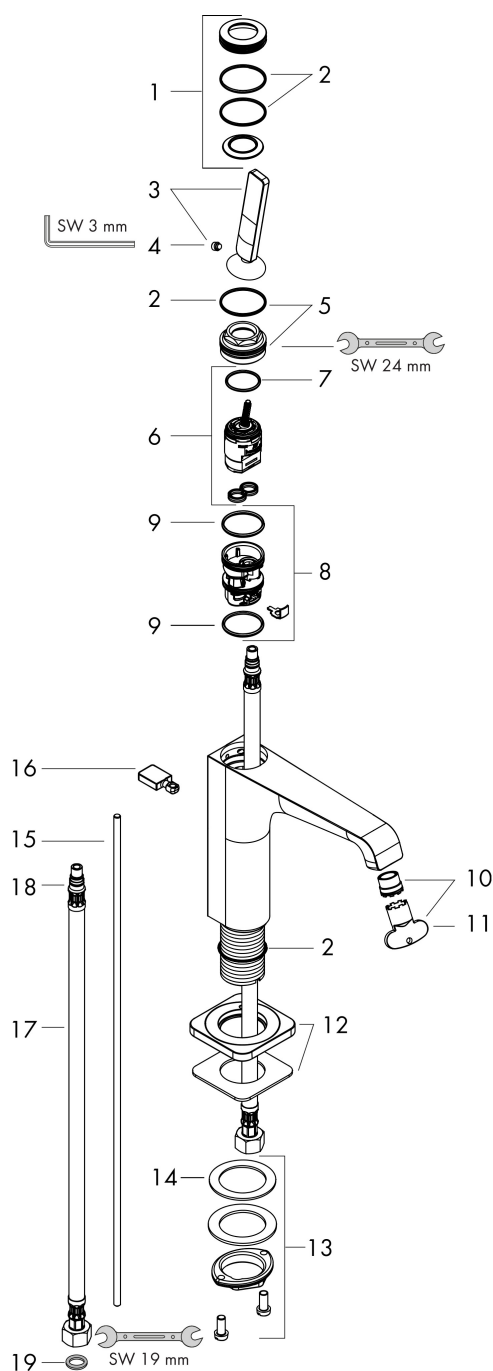

Maat tekeningen

Technologie

Straalsoorten

Certificaat

Merk AXOR
 Artikelnaam **AXOR Citterio E** ééngreeps wastafelmengkraan 130 met pingreep met PopUp
 trekwaste
 Art.nr. 36100670
 Oppervlakte mat zwart
 Netto prijs 758,68 EUR

Stroomschema

1 With flow limiter

2 Zonder doorstroombgrenzer

Merk	AXOR
Artikelnaam	AXOR Citterio E ééngreeps wastafelmengkraan 130 met pingreep met PopUp trekwaste
Art.nr.	36100670
Oppervlakte	mat zwart
Netto prijs	758,68 EUR

Explosietekening voor bouwjaar: >07/22

Merk	AXOR
Artikelnaam	AXOR Citterio E ééngreeps wastafelmengkraan 130 met pingreep met PopUp trekwaste
Art.nr.	36100670
Oppervlakte	mat zwart
Netto prijs	758,68 EUR

Onderdelen voor bouwjaar: >07/22

Pos	Beschrijving	Art.nr.	Prijs
1	rozet	92188670	81,12
2	O-ring 30x1,5	98433000	3,12
3	greep	92189670	63,34
4	inbusschroef M6x6	97660000	3,12
5	moer	95667000	21,22
6	kardoes compl.	96339000	66,87
7	O-ring 21,95x1,78	95169000	3,12
8	kardoesadapter	95289000	21,22
9	O-ring 26x2	98147000	3,12
10	perlator laminar M16,5x1 (5 l/min)	95382000	34,01
11	montagesleutel	98987000	8,01
12	rozet	92190670	81,12
13	schachtbevestigingsset compl. (Ø 32)	13961000	21,22
14	stelring	97548000	3,12
15	trekstang	95128000	42,22
16	trekknop	92197670	31,82
17	aansluitslang 600 mm M8x0,75 G3/8	96556000	21,22
18	O-ring 7x1,5	98422000	3,12
19	dichtingsset	95581000	4,99
a	schachtverlenging	13898000	66,87
b	afvoergarnituur	51302670	124,80