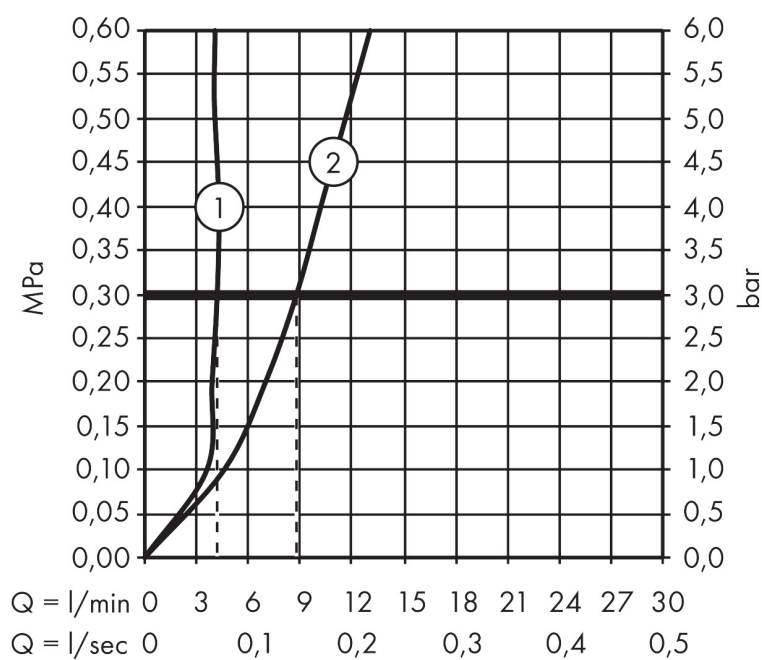

Merk AXOR
Artikelnaam **AXOR Citterio E** ééngreeps wastafelmengkraan 130 met pingreep met PopUp
trekwaste
Art.nr. 36100670
Oppervlakte mat zwart
Netto prijs 758,68 EUR

Stroomschema

1 With flow limiter

2 Zonder doorstroombgrenzer