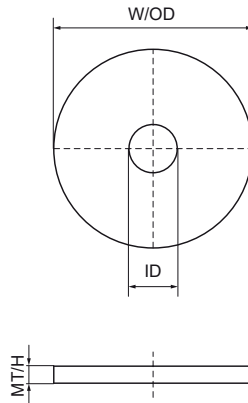

Walraven Washer (Flat) - 50x40

(G3080)

flat round and massive washer

Features & benefits

- massive washer to protect connections from bending
- material: steel
- zinc plated

Product Number	For Rail Type	Total Height	Total Width	Total Length	Inner Diameter	Outer Diameter	Material Thickness
<i>Reference letter</i>		<i>H</i>	<i>W</i>	<i>L</i>	<i>ID</i>	<i>OD</i>	<i>MT</i>
<i>Unit description</i>		<i>mm</i>	<i>mm</i>	<i>mm</i>	<i>mm</i>	<i>mm</i>	<i>mm</i>
6533408	38x40, 50x40	3	35	35	8.5	35	3.00
6533410	38x40, 50x40	3	35	35	10.5	35	3.00
6533412	38x40, 50x40	3	35	35	12.5	35	3.00