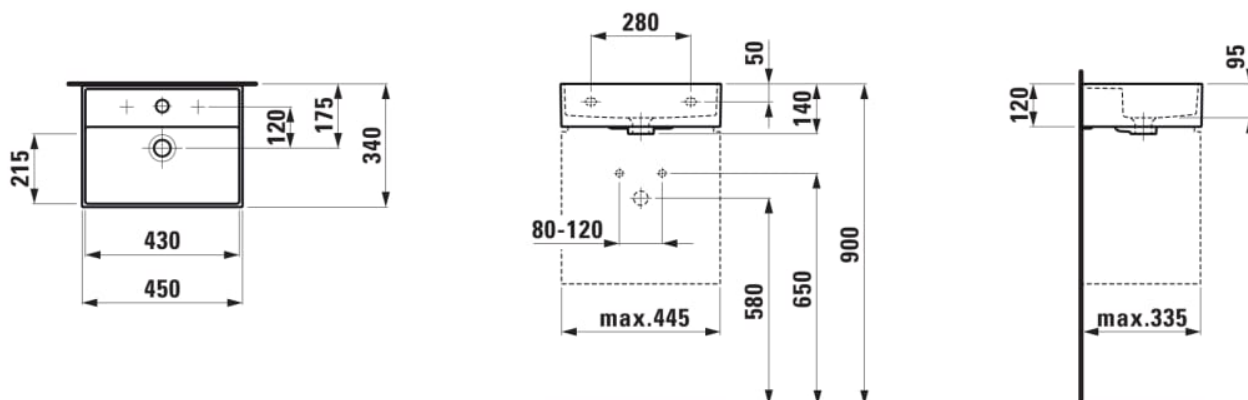

KARTELL LAUFEN

Lavabo compact 450x340mm, avec trou pour robinetterie et trop-plein

DIMENSIONS

Longueur	450 mm
Largeur	340 mm
Hauteur	120 mm

COULEUR ET FINITION

■ 759 Gris mat

OPTIONS

104 - avec 1 trou pour la robinetterie

Capacité de la cuve (L) : 0

Forme : Rectangulaire

Forme interne : Rectangulaire

Largeur de la cuve (mm) : 215

Lave-mains

Longueur de la cuve (mm) : 430

Matériau : Porcelaine

Nombre de points de fixation : 2

Poids net / kg : 8,5

Position de la cuve : Centrale

Profondeur de la cuve (mm) : 95

Trou pour la robinetterie : 1 trou au centre

Type d'installation : Autoportant

DESSINS TECHNIQUES