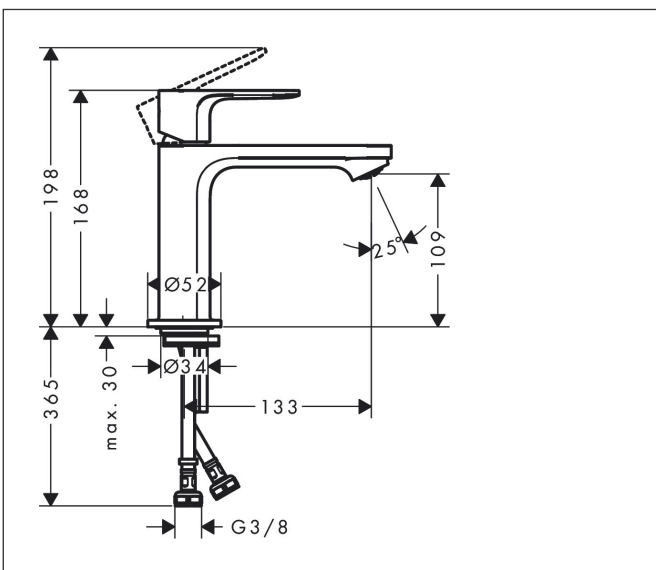

Merk hansgrohe  
 Artikelnaam **Rebris S** ééngreeps wastafelmengkraan 110 CoolStart zonder afvoer  
 Art.nr. 72520000  
 Oppervlakte chroom  
 Netto prijs 120,13 EUR

## Kenmerken

- ComfortZone: 110
- voorsprong uitloop 133 mm
- uitloophoogte: 109 mm
- greepvariant: rechte greep
- vaste uitloop
- straalsoort: normale straal
- maximale doorstroomhoeveelheid bij 3 bar: 5 l/min
- keramisch kardoes
- koud water met de greep in de middenpositie, bespaart energie en kosten
- de perlator kan gemakkelijk worden verwijderd met behulp van een muntstuk en zonder gereedschap
- EU taxonomie: max 6l/min - draagt substantieel bij aan duurzaamheid

## Maat tekeningen