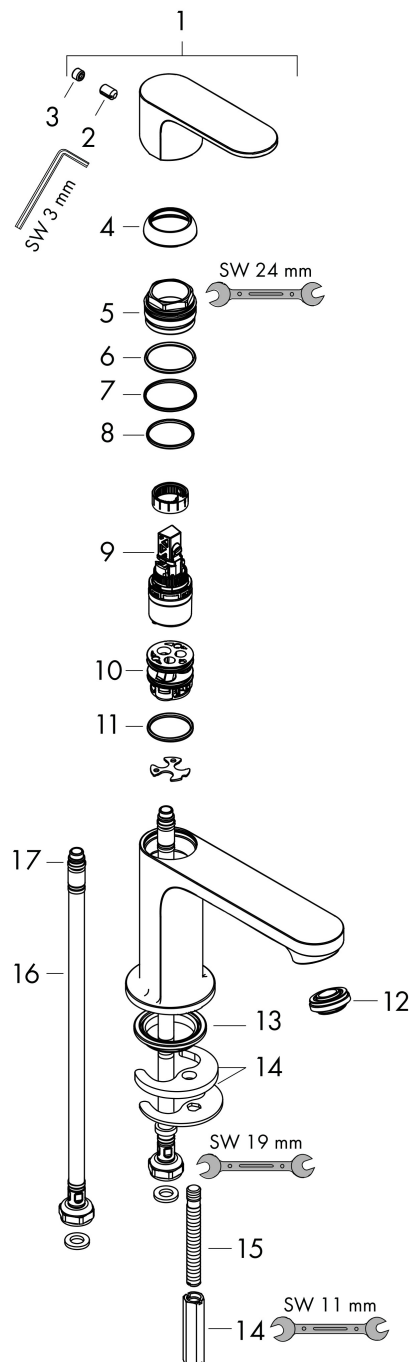

Merk	hansgrohe
Artikelnaam	Rebris S ééngreeps wastafelmengkraan 110 CoolStart zonder afvoer
Art.nr.	72520000
Oppervlakte	chrom
Netto prijs	120,13 EUR

Explosietekening voor bouwjaar: >06/22