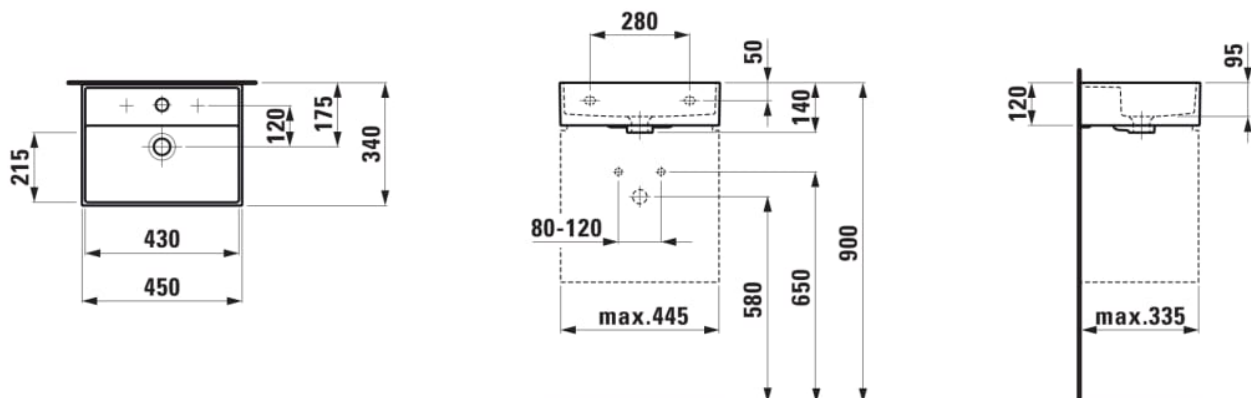

OPTIES

104 - met 1 kraangat, midden

Aantal bevestigingspunten : 2

Fontein

Innerlijke vorm : 6 - Rectangular

Kraangat configuratie : 1 kraangat in het midden

Materiaal : Keramiek

Netto gewicht / kg : 8,5

Positie waskom : Centraal

Type installatie : Wandhangend

Vorm : Rectangular

Waskom breedte (mm) : 215

Waskom diepte (mm) : 95

Waskom lengte (mm) : 430

Wastafel capaciteit (l) : 0

TECHNISCHE TEKENINGEN